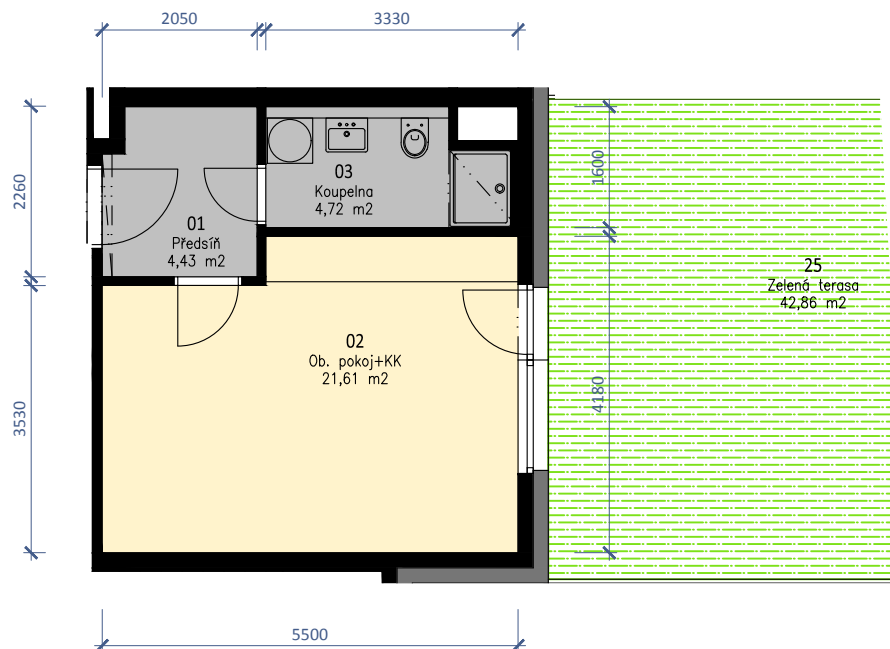

PRODEJ:

real REAL DEVELOPMENT 2001 a.s.
Lidická 400/39
development 2001 150 00, Praha 5 - Anděl

www.hodkovickygreen.cz

✉: info@praha-byty.cz

☎: +420 721 810 810

C.1.05

Byt 1+kk

1.NP

PODLAHOVÁ PLOCHA BYTU:

31,75 m²

ZELENÉ TERASY CELKEM:

42,86 m²

POZNÁMKY:

- kuchyňská linka a vestavěné skříně nejsou součástí vybavení bytu
- kóty a výměry jsou pouze orientační

DATUM VYDÁNÍ: 30/10/2019

INVESTOR:

EXTREME DEVELOP a.s.
NEKÁZANKA 881/9
110 00, PRAHA 1

ARCHITEKT:

RH-ARCH s.r.o.
NEKÁZANKA 881/9
110 00, PRAHA 1
www.rh-arch.com