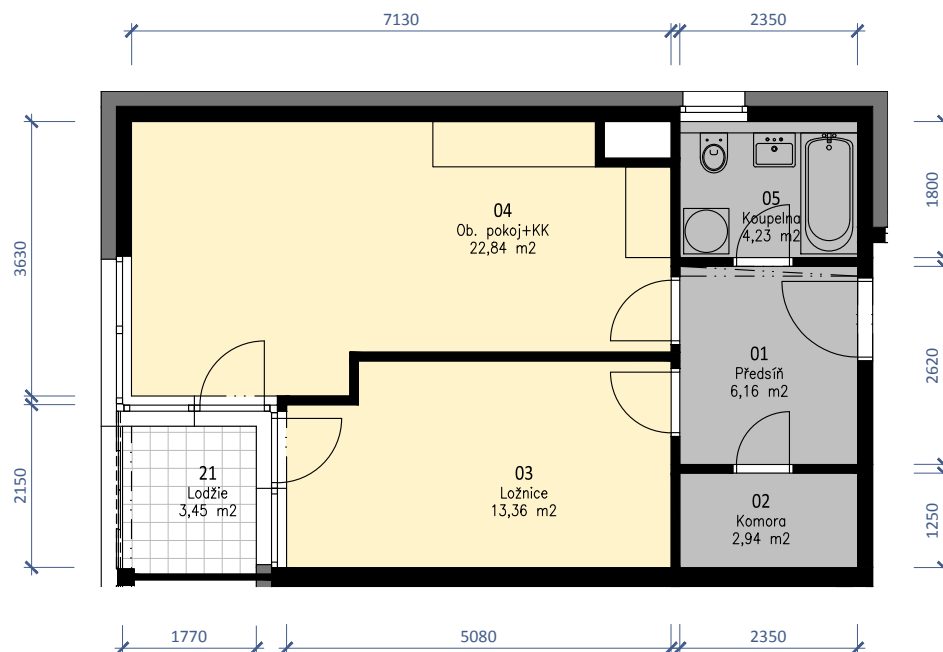

PRODEJ:

real REAL DEVELOPMENT 2001 a.s.
development 2001 Lidická 400/39
150 00, Praha 5 - Anděl

www.hodkovickygreen.cz

✉: info@praha-byty.cz

☎: +420 721 810 810

C.2.03

Byt 2+kk

2.NP

PODLAHOVÁ PLOCHA BYTU:
TERASY, LODŽIE CELKEM:

51,32 m²
3,45 m²

POZNÁMKY:

- kuchyňská linka a vestavěné skříně nejsou součástí vybavení bytu
- kóty a výměry jsou pouze orientační

DATUM VYDÁNÍ: 30/10/2019

INVESTOR:

EXTREME DEVELOP a.s.
NEKÁZANKA 881/9
110 00, PRAHA 1

ARCHITEKT:

RH-ARCH s.r.o.
NEKÁZANKA 881/9
110 00, PRAHA 1
www.rh-arch.com