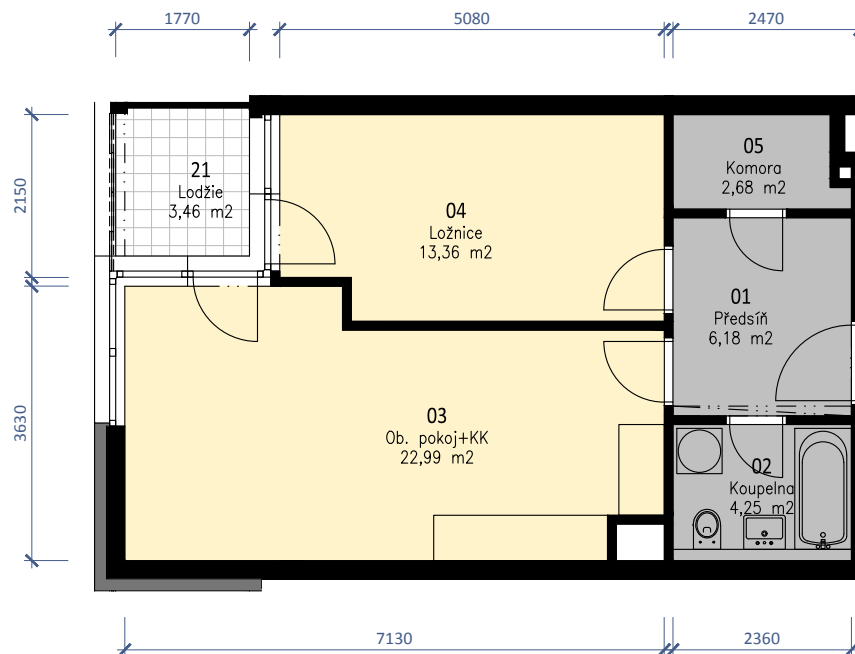

PRODEJ:

real REAL DEVELOPMENT 2001 a.s.
Lidická 400/39
development 2001 150 00, Praha 5 - Anděl

www.hodkovickygreen.cz

✉: info@praha-byty.cz

☎: +420 721 810 810

C.3.02

Byt 2+kk

3.NP

PODLAHOVÁ PLOCHA BYTU:
TERASY, LODŽIE CELKEM:

51,26 m²
3,46 m²

POZNÁMKY:

- kuchyňská linka a vestavěné skříně nejsou součástí vybavení bytu
- kóty a výměry jsou pouze orientační

DATUM VYDÁNÍ: 30/10/2019

INVESTOR:

EXTREME DEVELOP a.s.
NEKÁZANKA 881/9
110 00, PRAHA 1

ARCHITEKT:

RH-ARCH s.r.o.
NEKÁZANKA 881/9
110 00, PRAHA 1
www.rh-arch.com