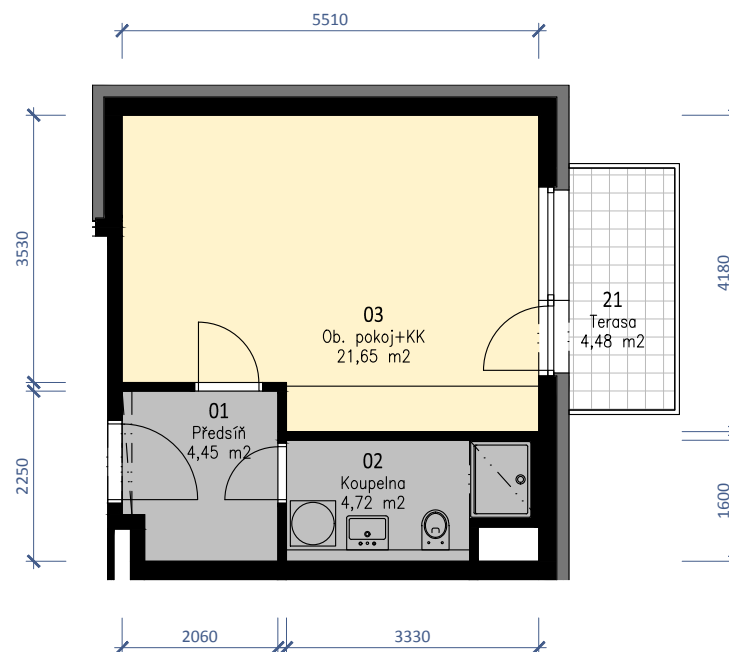

PRODEJ:

real REAL DEVELOPMENT 2001 a.s.
development 2001 Lidická 400/39
150 00, Praha 5 - Anděl

www.hodkovickygreen.cz

✉: info@praha-byty.cz

☎: +420 721 810 810

C.3.04

Byt 1+kk

3.NP

PODLAHOVÁ PLOCHA BYTU:
TERASY, LODŽIE CELKEM:

31,81 m²
4,48 m²

POZNÁMKY:

- kuchyňská linka a vestavěné skříně nejsou součástí vybavení bytu
- kóty a výměry jsou pouze orientační

DATUM VYDÁNÍ: 27/11/2019

INVESTOR:

EXTREME DEVELOP a.s.
NEKÁZANKA 881/9
110 00, PRAHA 1

ARCHITEKT:

RH-ARCH s.r.o.
NEKÁZANKA 881/9
110 00, PRAHA 1
www.rh-arch.com