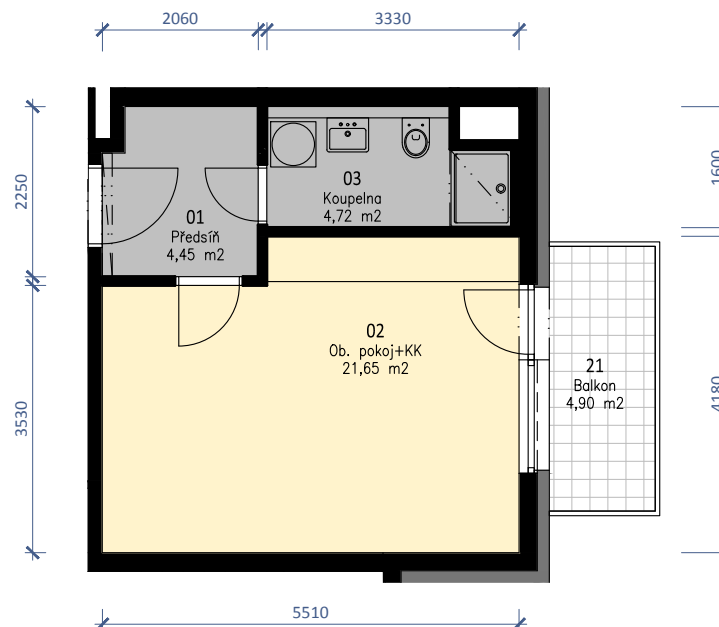

PRODEJ:

real REAL DEVELOPMENT 2001 a.s.
Lidická 400/39
development 2001 150 00, Praha 5 - Anděl

www.hodkovickygreen.cz

✉: info@praha-byty.cz

☎: +420 721 810 810

C.4.05

Byt 1+kk

4.NP

PODLAHOVÁ PLOCHA BYTU:
TERASY, LODŽIE CELKEM:

31,81 m²
4,90 m²

POZNÁMKY:

- kuchyňská linka a vestavěné skříně nejsou součástí vybavení bytu
- kóty a výměry jsou pouze orientační

DATUM VYDÁNÍ: 27/11/2019

INVESTOR:

EXTREME DEVELOP a.s
NEKÁZANKA 881/9
110 00, PRAHA 1

ARCHITEKT:

RH-ARCH s.r.o.
NEKÁZANKA 881/9
110 00, PRAHA 1
www.rh-arch.com