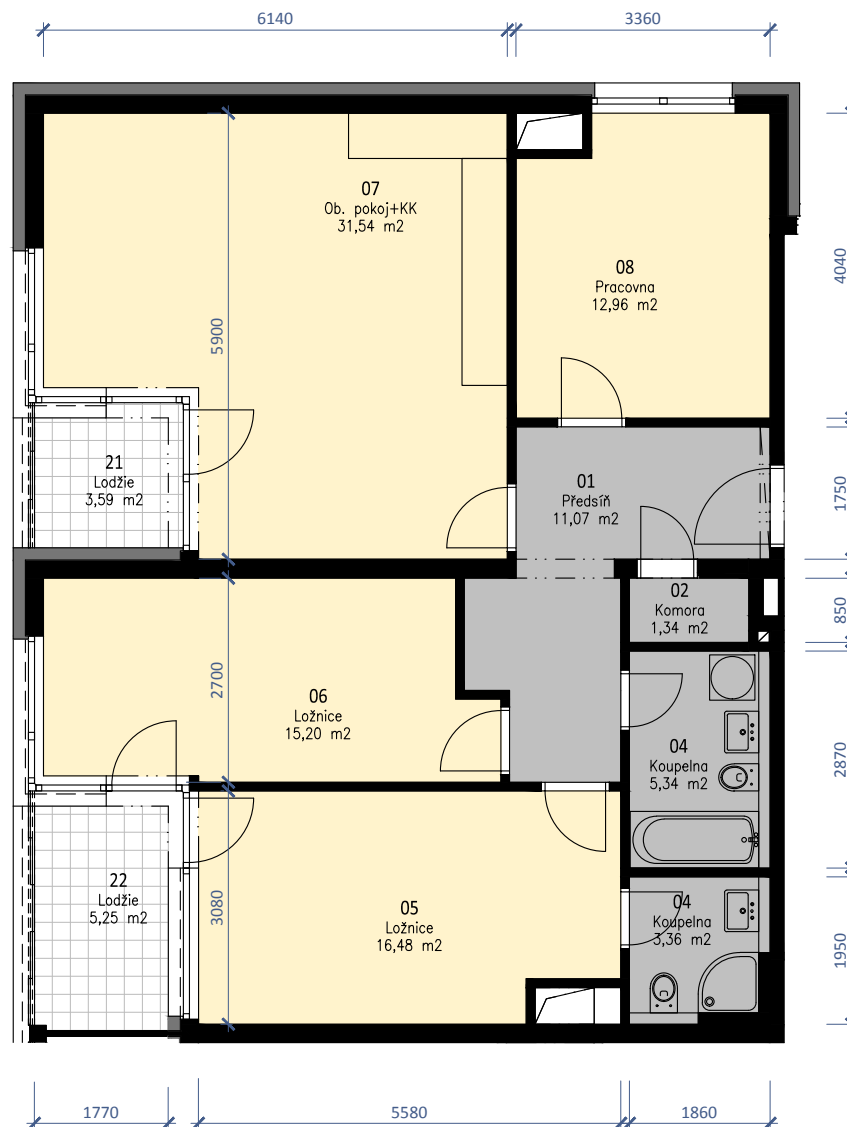

SCHÉMA PODLAŽÍ 5.NP