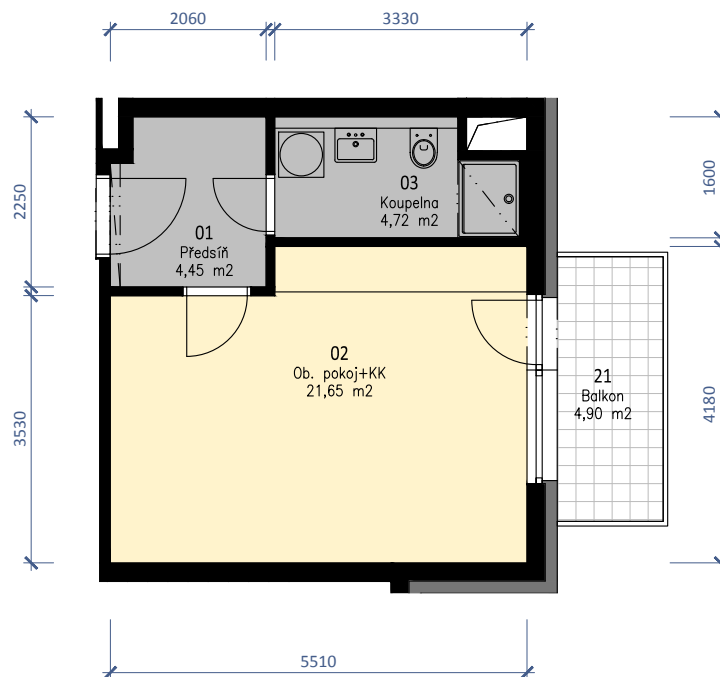

PRODEJ:

real REAL DEVELOPMENT 2001 a.s.
development 2001 Lidická 400/39
150 00, Praha 5 - Anděl

www.hodkovickygreen.cz

✉: info@praha-byty.cz

☎: +420 721 810 810

POZNÁMKY:

- kuchyňská linka a vestavěné skříně nejsou součástí vybavení bytu
- kóty a výměry jsou pouze orientační

DATUM VYDÁNÍ: 27/11/2019

C.5.05

Byt 1+kk

5.NP

PODLAHOVÁ PLOCHA BYTU:
TERASY, LODŽIE CELKEM:

31,81 m²
4,90 m²

INVESTOR:

EXTREME DEVELOP a.s.
NEKÁZANKA 881/9
110 00, PRAHA 1

ARCHITEKT:

RH-ARCH s.r.o.
NEKÁZANKA 881/9
110 00, PRAHA 1
www.rh-arch.com