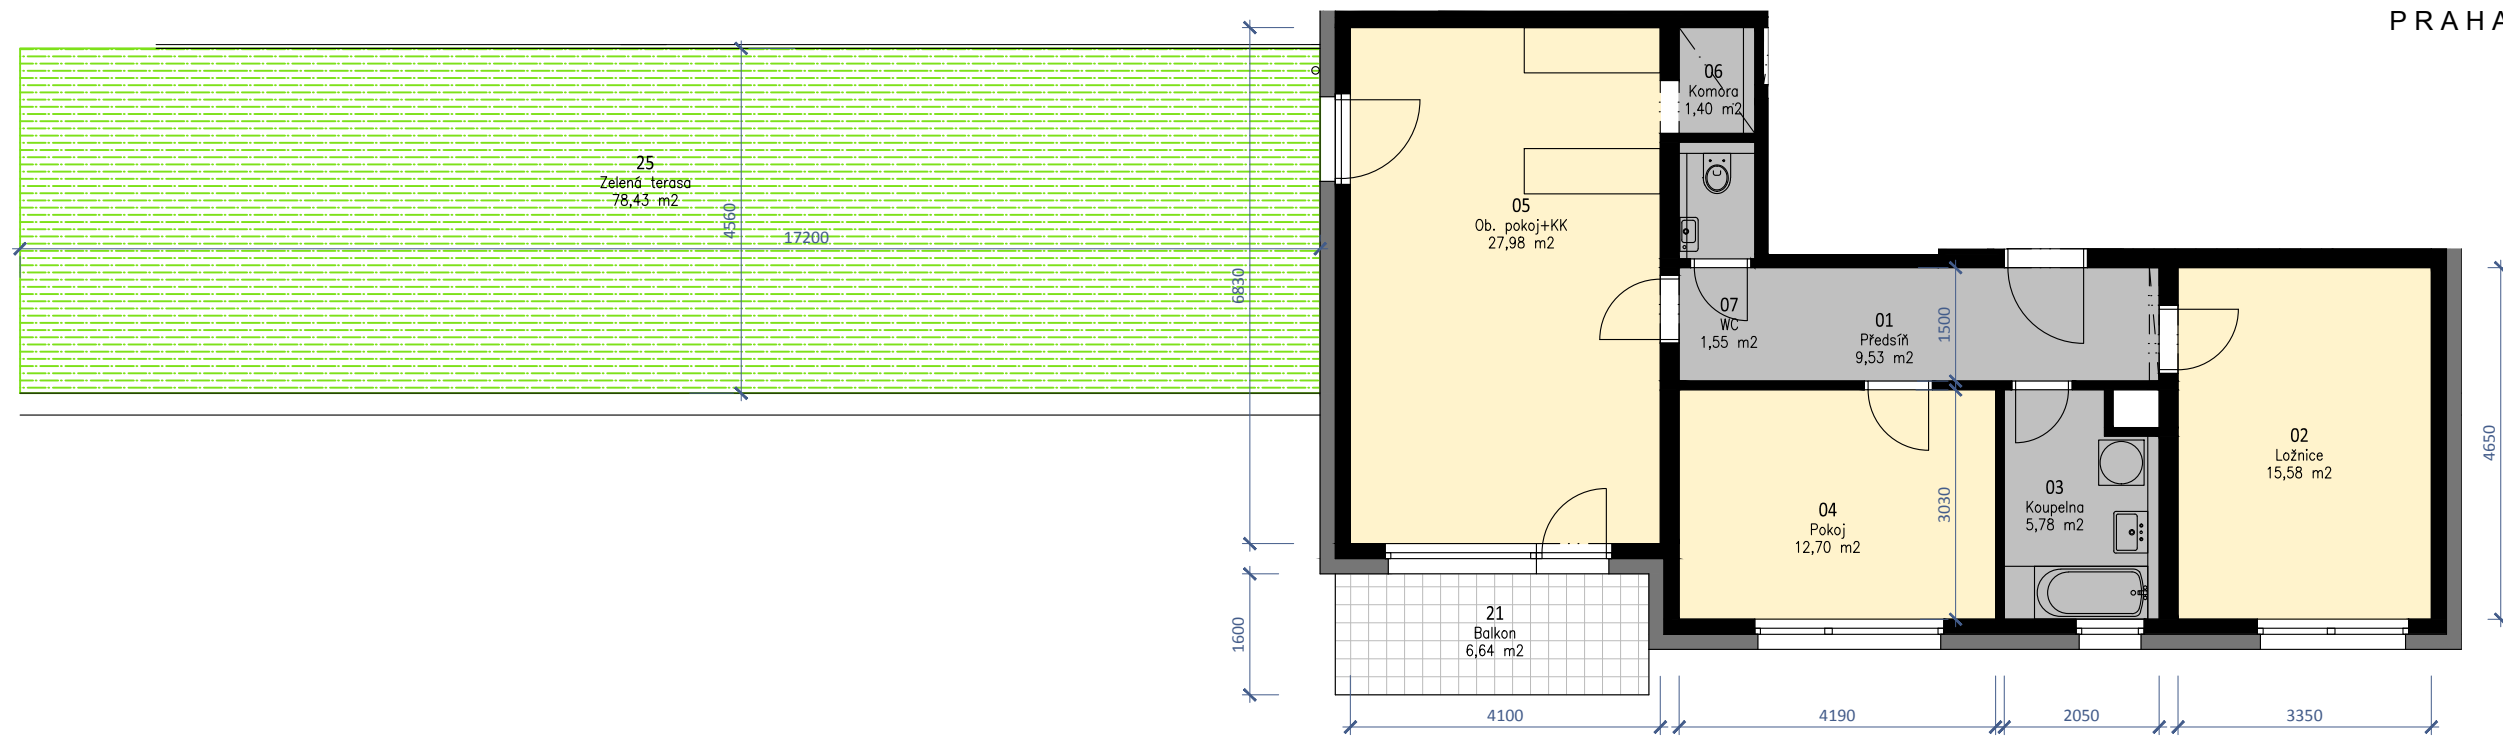

PRODEJ:

real REAL DEVELOPMENT 2001 a.s
Lidická 400/39
development 2001 150 00, Praha 5 - Anděl

www.hodkovickygreen.cz

✉: info@praha-byty.cz

☎: +420 721 810 810

POZNÁMKY:

- kuchyňská linka a vestavěné skříně nejsou součástí vybavení bytu
- kóty a vyměry jsou pouze orientační

DATUM VYDÁNÍ: 30/10/2019

D.1.01

Byt 3+kk

1.NP

PODLAHOVÁ PLOCHA BYTU: 79,13 m²
TERASY, LODŽIE CELKEM: 6,64 m²
ZELENÉ TERASY CELKEM: 78,43 m²

INVESTOR:

EXTREME DEVELOP a.s
NEKÁZANKA 881/9
110 00, PRAHA 1

ARCHITEKT:

RH-ARCH s.r.o.
NEKÁZANKA 881/9
110 00, PRAHA 1
www.rh-arch.com