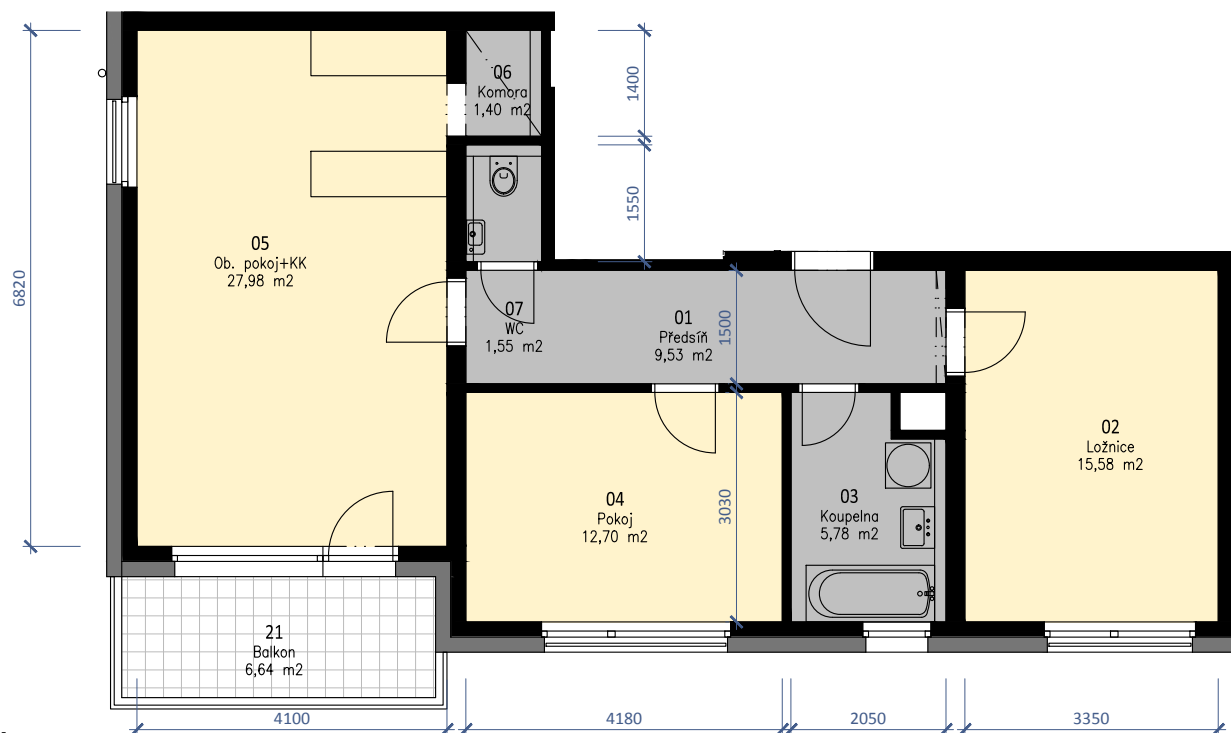

PRODEJ:

real REAL DEVELOPMENT 2001 a.s.
Lidická 400/39
development 2001 150 00, Praha 5 - Anděl

www.hodkovickygreen.cz

✉: info@praha-byty.cz

☎: +420 721 810 810

D.2.01

Byt 3+kk

2.NP

PODLAHOVÁ PLOCHA BYTU:
TERASY, LODŽIE CELKEM:

79,13 m²
6,64 m²

POZNÁMKY:

DATUM VYDÁNÍ: 30/10/2019

- kuchyňská linka a vestavěné skříně nejsou součástí vybavení bytu
- kóty a výměry jsou pouze orientační

INVESTOR:

EXTREME DEVELOP a.s.
NEKÁZANKA 881/9
110 00, PRAHA 1

ARCHITEKT:

RH-ARCH s.r.o.
NEKÁZANKA 881/9
110 00, PRAHA 1
www.rh-arch.com