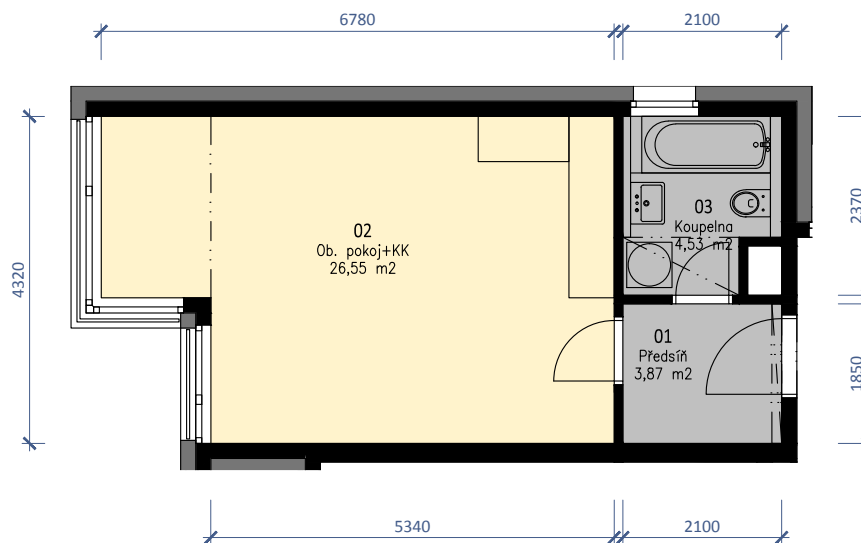

SCHÉMA PODLAŽÍ 2.NP