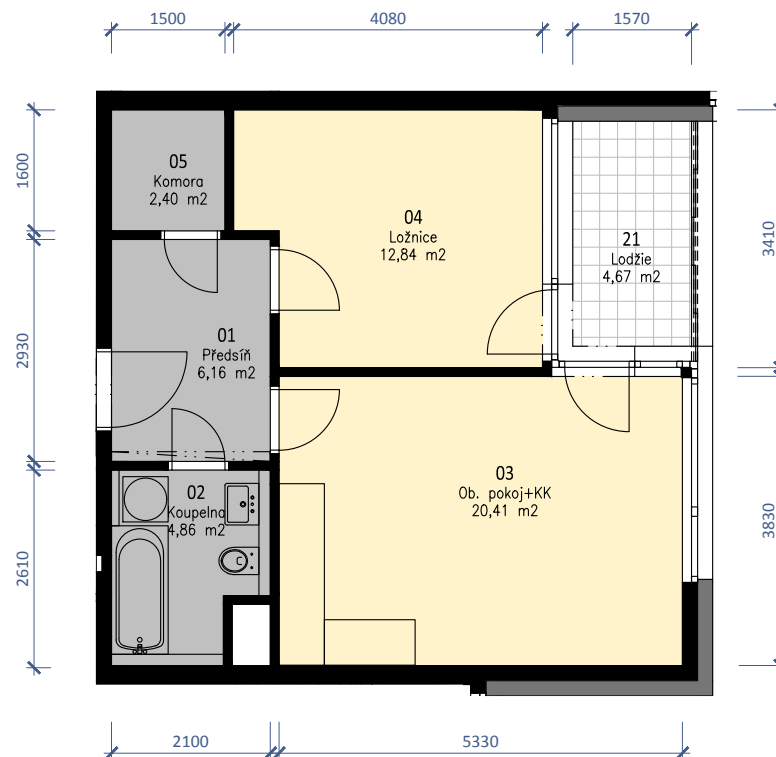

PRODEJ:

real REAL DEVELOPMENT 2001 a.s.
development 2001 Lidická 400/39
150 00, Praha 5 - Anděl

www.hodkovickygreen.cz

✉: info@praha-byty.cz

☎: +420 721 810 810

D.2.05

Byt 2+kk

2.NP

PODLAHOVÁ PLOCHA BYTU:
TERASY, LODŽIE CELKEM:

48,29 m²
4,67 m²

POZNÁMKY:

DATUM VYDÁNÍ: 30/10/2019

- kuchyňská linka a vestavěné skříně nejsou součástí vybavení bytu
- kóty a výměry jsou pouze orientační

INVESTOR:

EXTREME DEVELOP a.s.
NEKÁZANKA 881/9
110 00, PRAHA 1

ARCHITEKT:

RH-ARCH s.r.o.
NEKÁZANKA 881/9
110 00, PRAHA 1
www.rh-arch.com