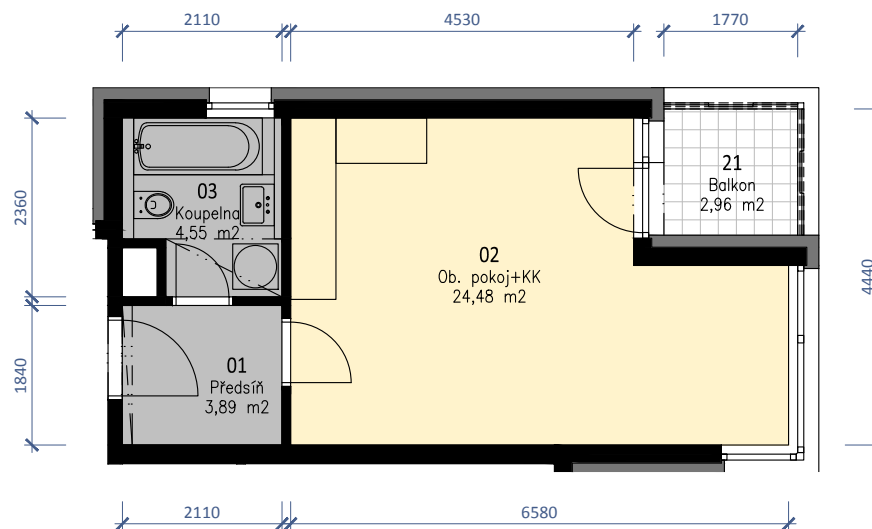

PRODEJ:

real REAL DEVELOPMENT 2001 a.s.
development 2001 Lidická 400/39
150 00, Praha 5 - Anděl

www.hodkovickygreen.cz

✉: info@praha-byty.cz

☎: +420 721 810 810

D.3.04

Byt 1+kk

3.NP

PODLAHOVÁ PLOCHA BYTU:
TERASY, LODŽIE CELKEM:

33,60 m²
2,96 m²

POZNÁMKY:

- kuchyňská linka a vestavěné skříně nejsou součástí vybavení bytu
- kóty a výměry jsou pouze orientační

DATUM VYDÁNÍ: 30/10/2019

INVESTOR:

EXTREME DEVELOP a.s.
NEKÁZANKA 881/9
110 00, PRAHA 1

ARCHITEKT:

RH-ARCH s.r.o.
NEKÁZANKA 881/9
110 00, PRAHA 1
www.rh-arch.com