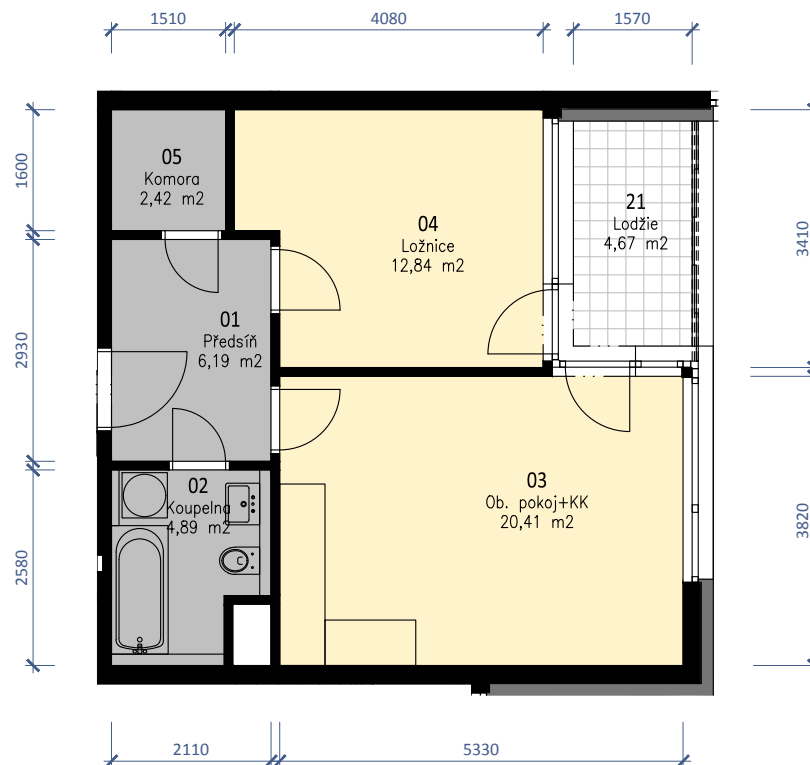

PRODEJ:

real REAL DEVELOPMENT 2001 a.s.
development 2001 Lidická 400/39
150 00, Praha 5 - Anděl

www.hodkovickygreen.cz

✉: info@praha-byty.cz

☎: +420 721 810 810

D.3.05

Byt 2+kk

3.NP

PODLAHOVÁ PLOCHA BYTU:
TERASY, LODŽIE CELKEM:

48,36 m²
4,67 m²

POZNÁMKY:

- kuchyňská linka a vestavěné skříně nejsou součástí vybavení bytu
- kóty a výměry jsou pouze orientační

DATUM VYDÁNÍ: 30/10/2019

INVESTOR:

EXTREME DEVELOP a.s.
NEKÁZANKA 881/9
110 00, PRAHA 1

ARCHITEKT:

RH-ARCH s.r.o.
NEKÁZANKA 881/9
110 00, PRAHA 1
www.rh-arch.com