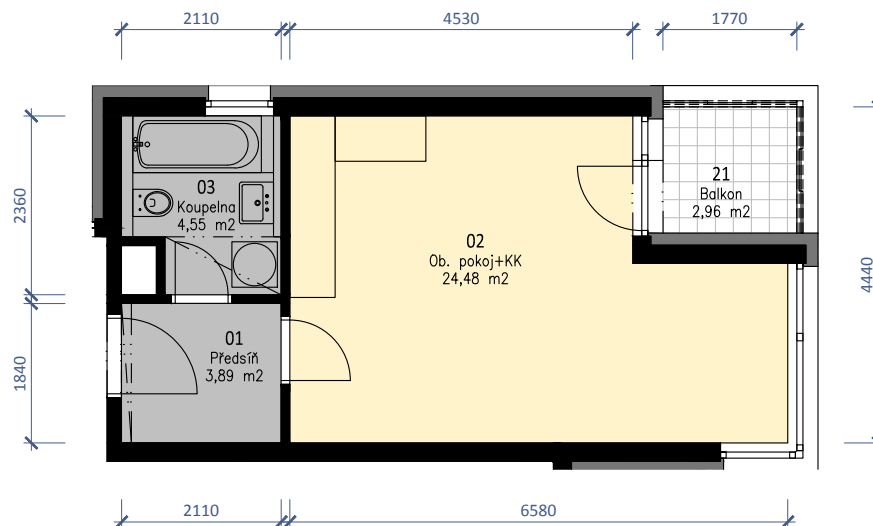

PRODEJ:

real REAL DEVELOPMENT 2001 a.s.
Lidická 400/39
development 2001 150 00, Praha 5 - Anděl

www.hodkovickygreen.cz

✉: info@praha-byty.cz

☎: +420 721 810 810

D.4.04

Byt 1+kk

4.NP

PODLAHOVÁ PLOCHA BYTU:
TERASY, LODŽIE CELKEM:

33,60 m²
2,96 m²

POZNÁMKY:

- kuchyňská linka a vestavěné skříně nejsou součástí vybavení bytu
- kóty a výměry jsou pouze orientační

DATUM VYDÁNÍ: 30/10/2019

INVESTOR:

EXTREME DEVELOP a.s
NEKÁZANKA 881/9
110 00, PRAHA 1

ARCHITEKT:

RH-ARCH s.r.o.
NEKÁZANKA 881/9
110 00, PRAHA 1
www.rh-arch.com