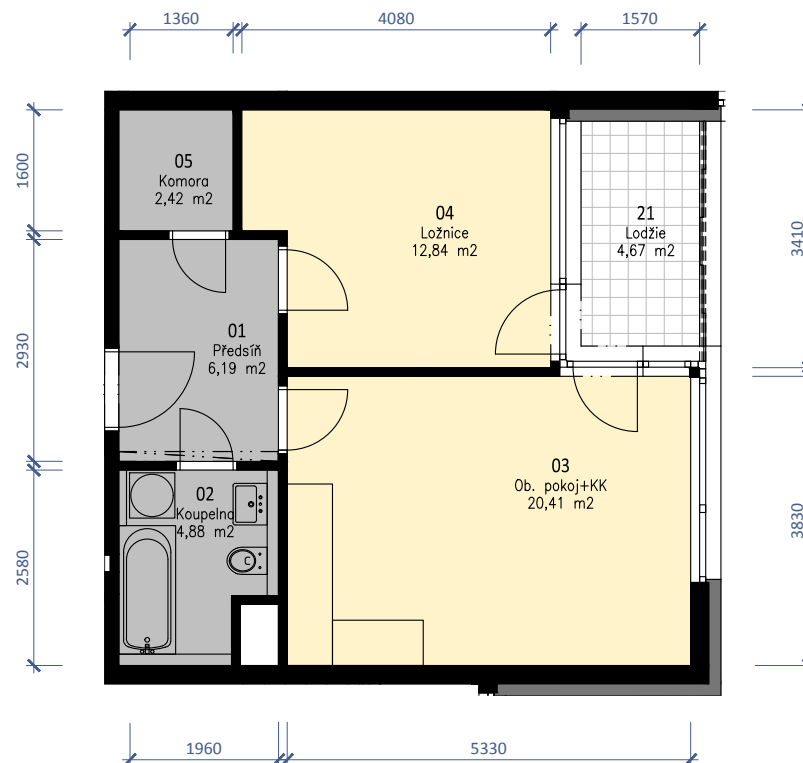

PRODEJ:

real REAL DEVELOPMENT 2001 a.s.
development 2001 Lidická 400/39
150 00, Praha 5 - Anděl

www.hodkovickygreen.cz

✉: info@praha-byty.cz

☎: +420 721 810 810

D.4.05

Byt 2+kk

4.NP

PODLAHOVÁ PLOCHA BYTU:
TERASY, LODŽIE CELKEM:

48,36 m²
4,67 m²

POZNÁMKY:

DATUM VYDÁNÍ: 30/10/2019

- kuchyňská linka a vestavěné skříně nejsou součástí vybavení bytu
- kóty a výměry jsou pouze orientační

INVESTOR:

EXTREME DEVELOP a.s.
NEKÁZANKA 881/9
110 00, PRAHA 1

ARCHITEKT:

RH-ARCH s.r.o.
NEKÁZANKA 881/9
110 00, PRAHA 1
www.rh-arch.com