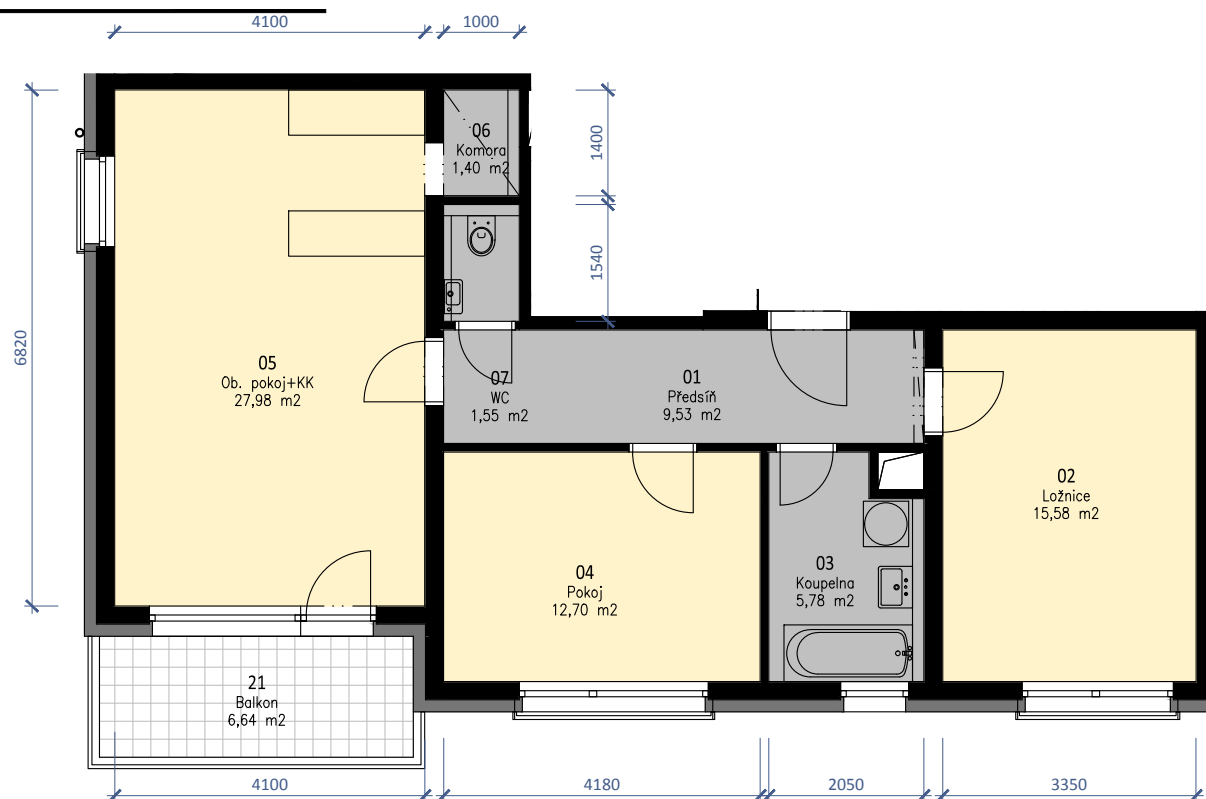

PRODEJ:

real REAL DEVELOPMENT 2001 a.s
Lidická 400/39
development 2001 150 00, Praha 5 - Anděl

www.hodkovickygreen.cz

✉: info@praha-byty.cz

☎: +420 721 810 810

D.5.01

Byt 3+kk

5.NP

PODLAHOVÁ PLOCHA BYTU:
TERASY, LODŽIE CELKEM:

79,13 m²
6,64 m²

POZNÁMKY:

DATUM VYDÁNÍ: 30/10/2019

- kuchyňská linka a vestavěné skříně nejsou součástí vybavení bytu
- kóty a výměry jsou pouze orientační

INVESTOR:

EXTREME DEVELOP a.s
NEKÁZANKA 881/9
110 00, PRAHA 1

ARCHITEKT:

RH-ARCH s.r.o.
NEKÁZANKA 881/9
110 00, PRAHA 1
www.rh-arch.com