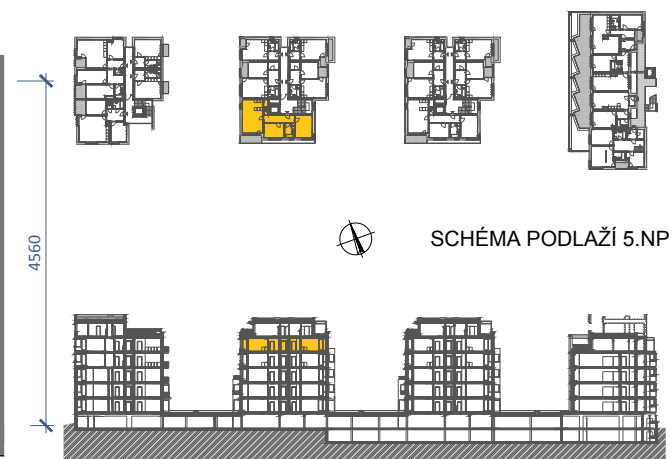

PRODEJ:

real REAL DEVELOPMENT 2001 a.s
Lidická 400/39
development 2001 150 00, Praha 5 - Anděl

www.hodkovickygreen.cz

✉: info@praha-byty.cz

☎: +420 721 810 810

D.5.01

Byt 3+kk

5.NP

PODLAHOVÁ PLOCHA BYTU:
TERASY, LODŽIE CELKEM:

79,13 m²
6,64 m²

POZNÁMKY:

DATUM VYDÁNÍ: 30/10/2019

- kuchyňská linka a vestavěné skříně nejsou součástí vybavení bytu
- kóty a výměry jsou pouze orientační

INVESTOR:

EXTREME DEVELOP a.s
NEKÁZANKA 881/9
110 00, PRAHA 1

ARCHITEKT:

RH-ARCH s.r.o.
NEKÁZANKA 881/9
110 00, PRAHA 1
www.rh-arch.com