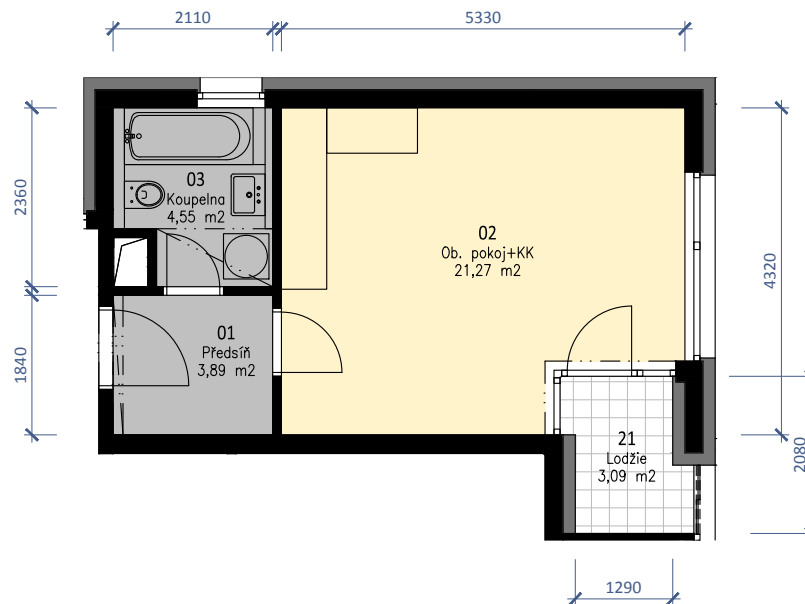

PRODEJ:

real REAL DEVELOPMENT 2001 a.s.
development 2001 Lidická 400/39
150 00, Praha 5 - Anděl

www.hodkovickygreen.cz

✉: info@praha-byty.cz

☎: +420 721 810 810

POZNÁMKY:

- kuchyňská linka a vestavěné skříně nejsou součástí vybavení bytu
- kóty a výměry jsou pouze orientační

DATUM VYDÁNÍ: 30/10/2019

D.5.04

Byt 1+kk

5.NP

PODLAHOVÁ PLOCHA BYTU:
TERASY, LODŽIE CELKEM:

30,39 m²
3,09 m²

INVESTOR:

EXTREME DEVELOP a.s
NEKÁZANKA 881/9
110 00, PRAHA 1

ARCHITEKT:

RH-ARCH s.r.o.
NEKÁZANKA 881/9
110 00, PRAHA 1
www.rh-arch.com