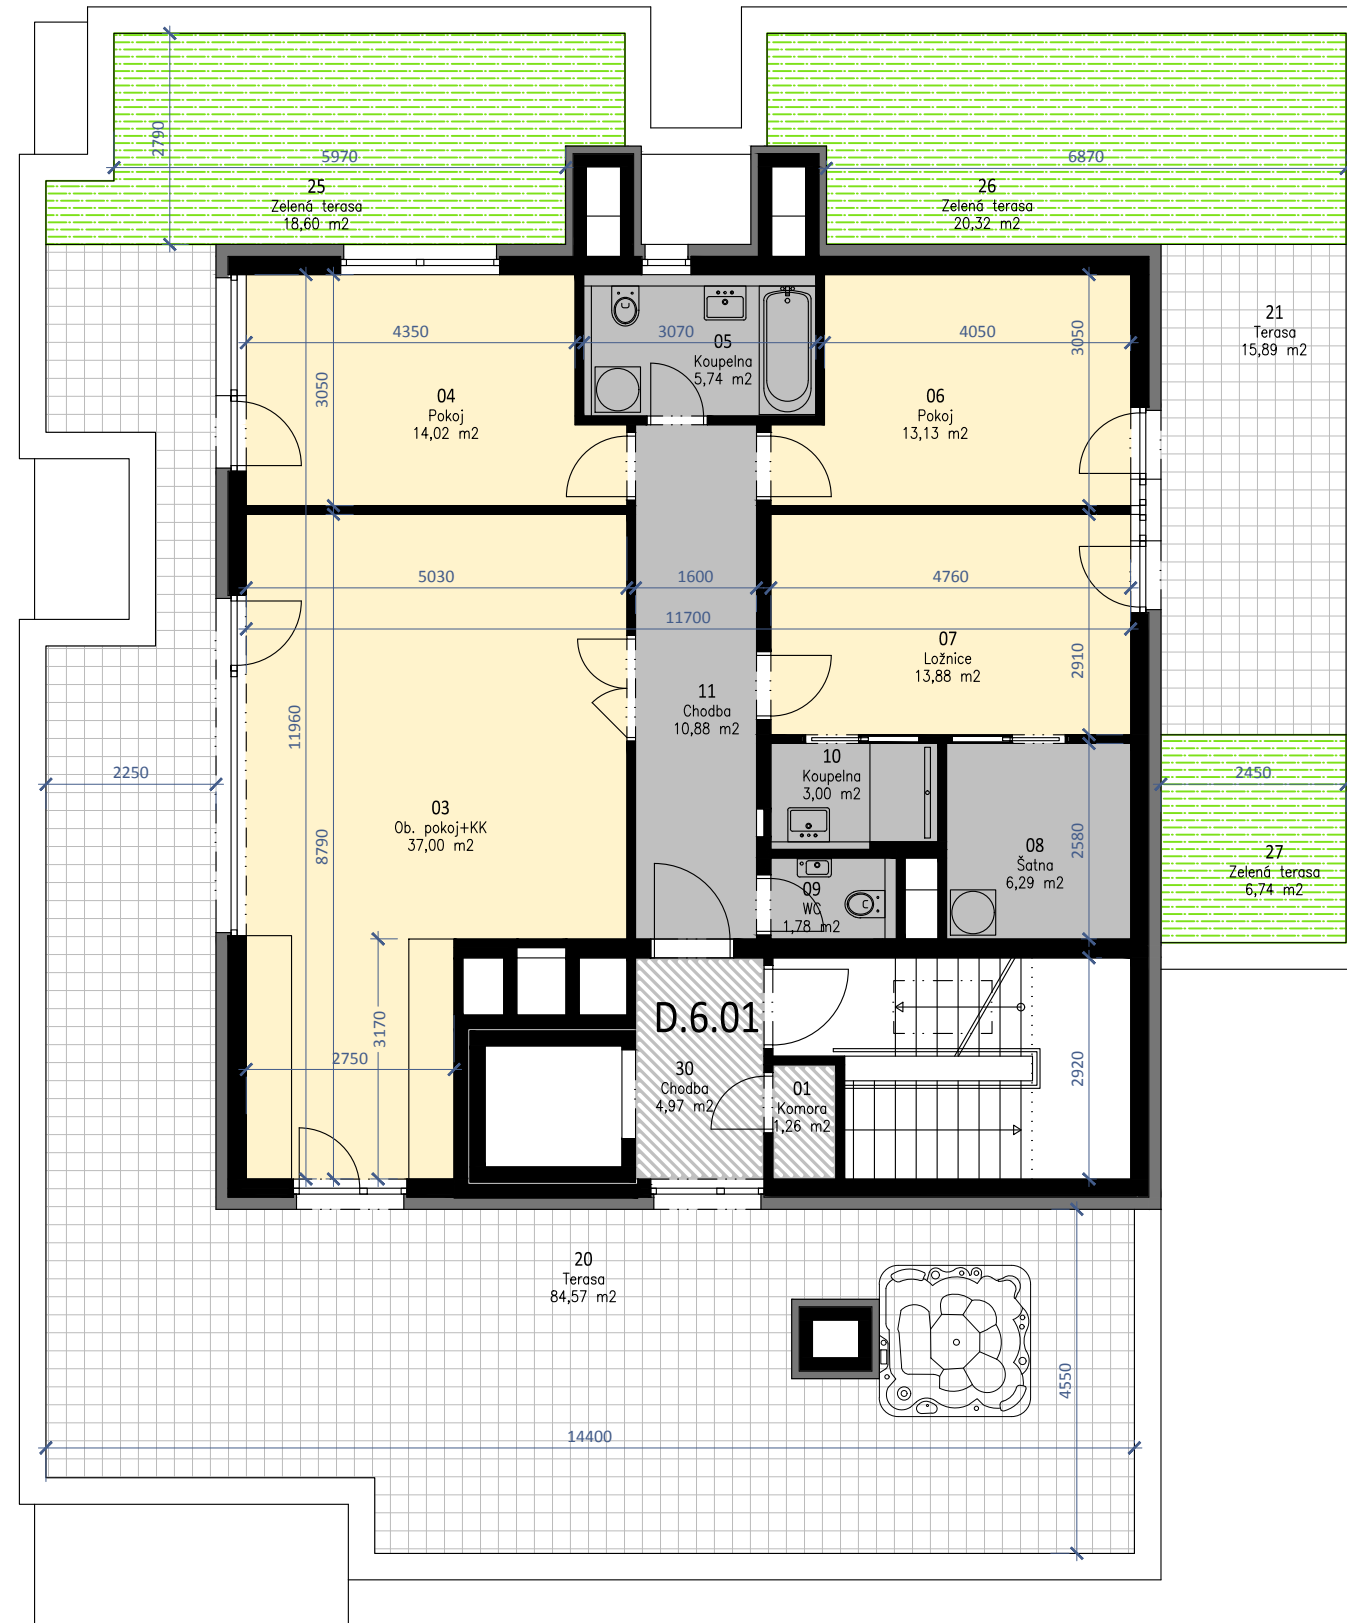

PRODEJ:

real REAL DEVELOPMENT 2001 a.s.
Lidická 400/39
development 2001 150 00, Praha 5 - Anděl

www.hodkovickygreen.cz

✉: info@praha-byty.cz

☎: +420 721 810 810

POZNÁMKY:

- kuchyňská linka a vestavěné skříně nejsou součástí vybavení bytu
- kóty a výměry jsou pouze orientační

- Místnost 01 – Komora – jedná se o společnou část domu k výhradnímu užívání k bytu D.6.01
- Místnost 30 – Chodba – jedná se o společnou část domu k výhradnímu užívání k bytu D.6.01

DATUM VYDÁNÍ: 30/10/2019

D.6.01

Byt 4+kk

6.NP

PODLAHOVÁ PLOCHA BYTU: 110,73 m²
TERASY, LODŽIE CELKEM: 100,46 m²
ZELENÉ TERASY CELKEM: 45,66 m²

INVESTOR:

EXTREME DEVELOP a.s.
NEKÁZANKA 881/9
110 00, PRAHA 1

ARCHITEKT:

RH-ARCH s.r.o.
NEKÁZANKA 881/9
110 00, PRAHA 1
www.rh-arch.com