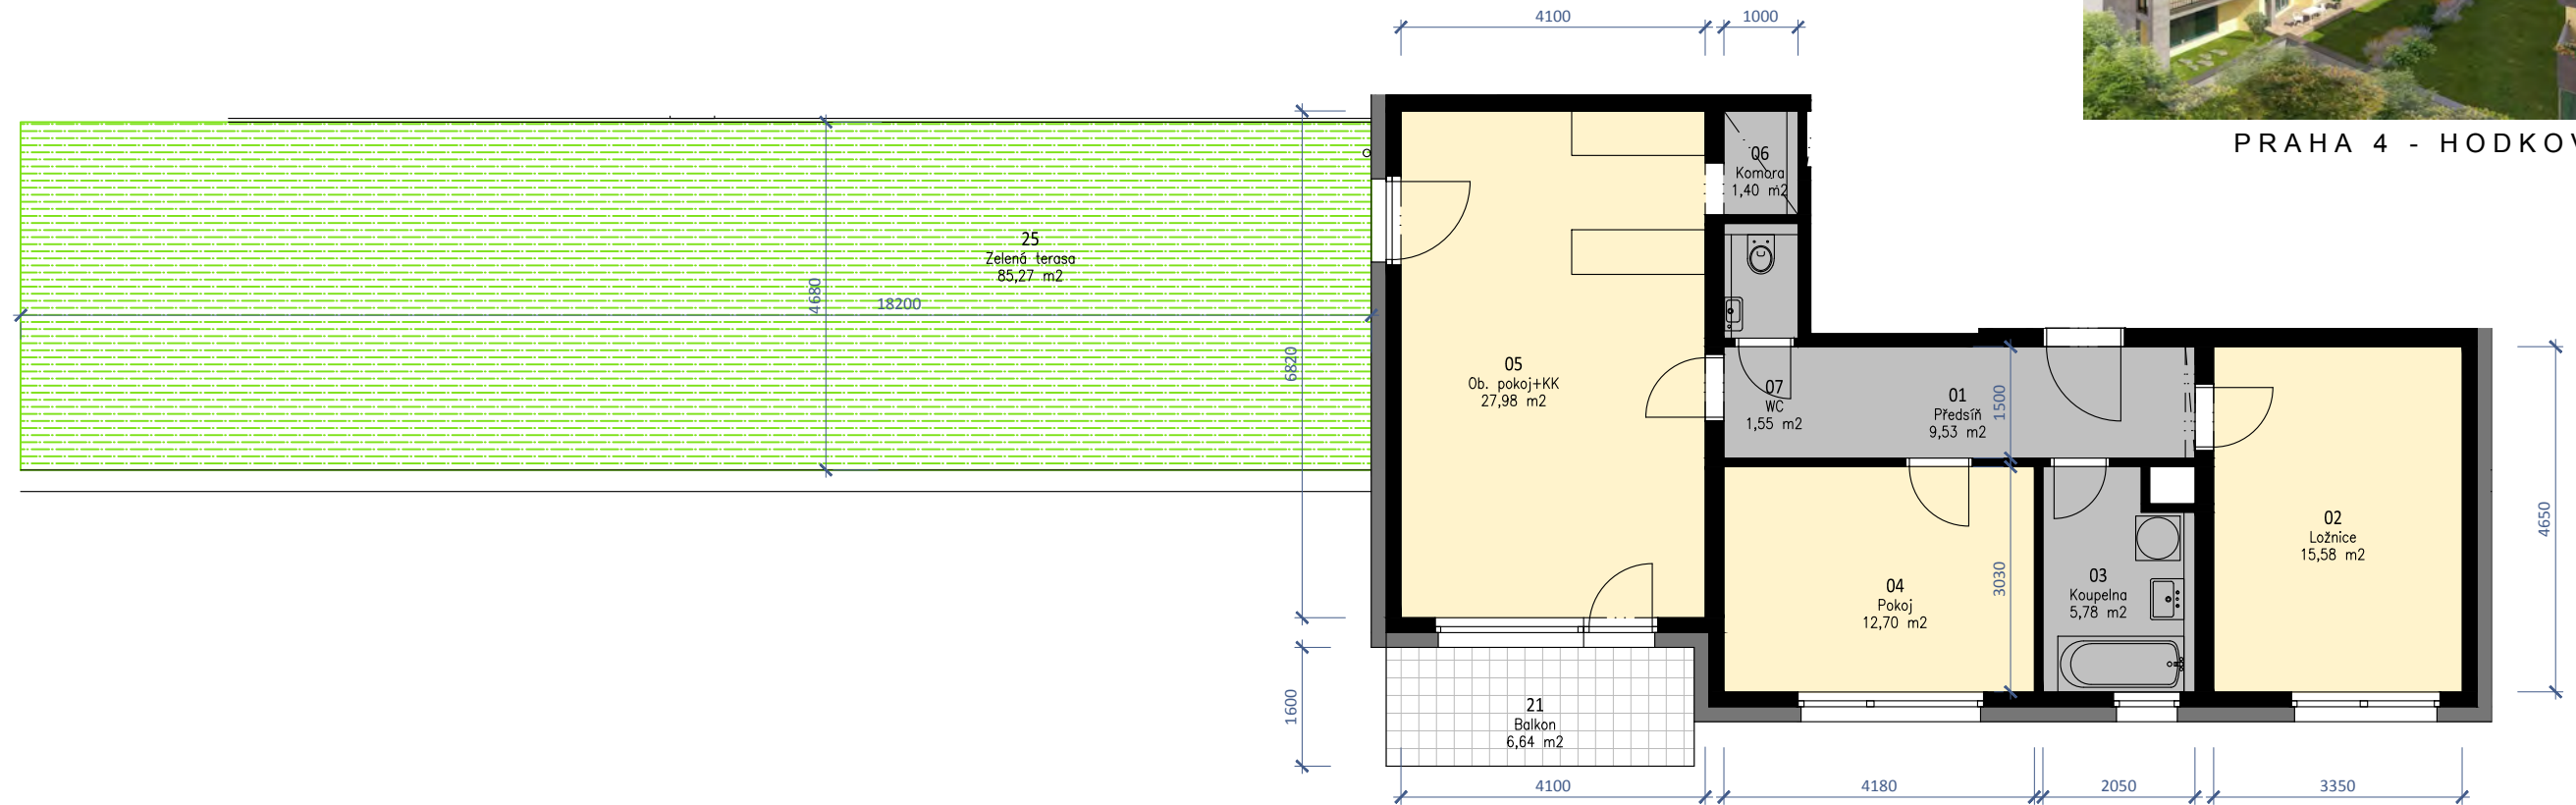

PRODEJ:

real REAL DEVELOPMENT 2001 a.s.
Lidická 400/39
development 2001 150 00, Praha 5 - Anděl

www.hodkovickygreen.cz

✉: info@praha-byty.cz

☎: +420 721 810 810

POZNÁMKY:

- kuchyňská linka a vestavěné skříně nejsou součástí vybavení bytu
- kóty a výměry jsou pouze orientační

DATUM VYDÁNÍ: 30/10/2019

E.1.01

Byt 3+kk

1.NP

PODLAHOVÁ PLOCHA BYTU:	79,13 m²
TERASY, LODŽIE CELKEM:	6,64 m²
ZELENÉ TERASY CELKEM:	85,27 m²
TERASA - ZIMNÍ ZAHRADA:	

INVESTOR:

EXTREME DEVELOP a.s.
NEKÁZANKA 881/9
110 00, PRAHA 1

ARCHITEKT:

RH-ARCH s.r.o.
NEKÁZANKA 881/9
110 00, PRAHA 1
www.rh-arch.com