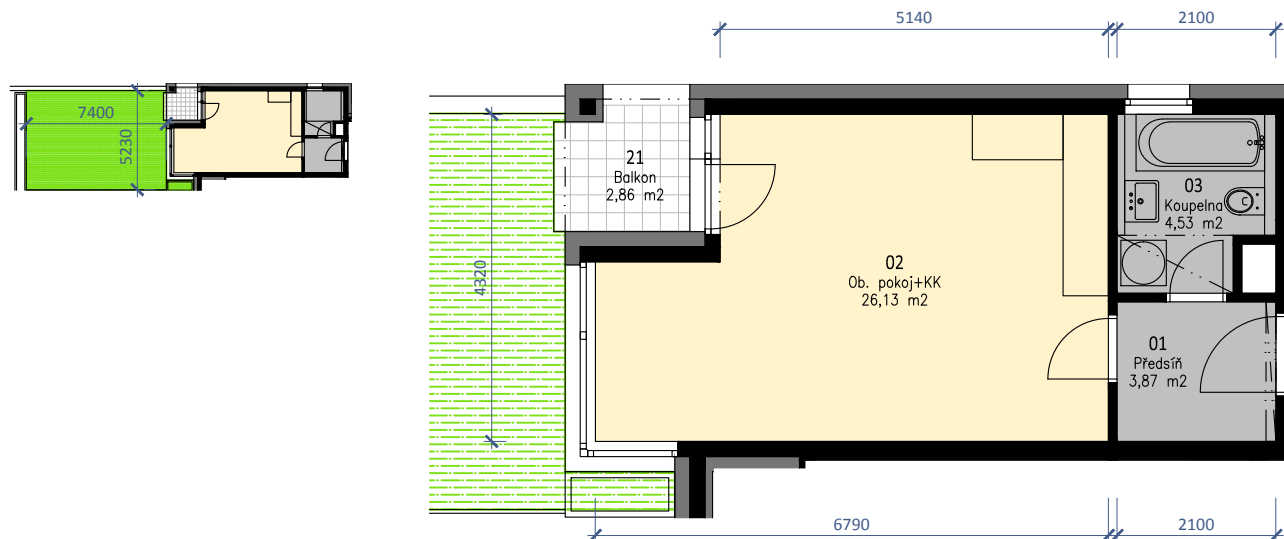

PRODEJ:

real REAL DEVELOPMENT 2001 a.s.
development 2001 Lidická 400/39
150 00, Praha 5 - Anděl

www.hodkovickygreen.cz

✉: info@praha-byty.cz

☎: +420 721 810 810

E.1.03

Byt 1+kk

1.NP

PODLAHOVÁ PLOCHA BYTU:	35,21 m²
TERASY, LODŽIE CELKEM:	2,86 m²
ZELENÉ TERASY CELKEM:	39,25 m²

POZNÁMKY:

- kuchyňská linka a vestavěné skříně nejsou součástí vybavení bytu
- kóty a výměry jsou pouze orientační

DATUM VYDÁNÍ: 30/10/2019

INVESTOR:

EXTREME DEVELOP a.s.
NEKÁZANKA 881/9
110 00, PRAHA 1

ARCHITEKT:

RH-ARCH s.r.o.
NEKÁZANKA 881/9
110 00, PRAHA 1
www.rh-arch.com