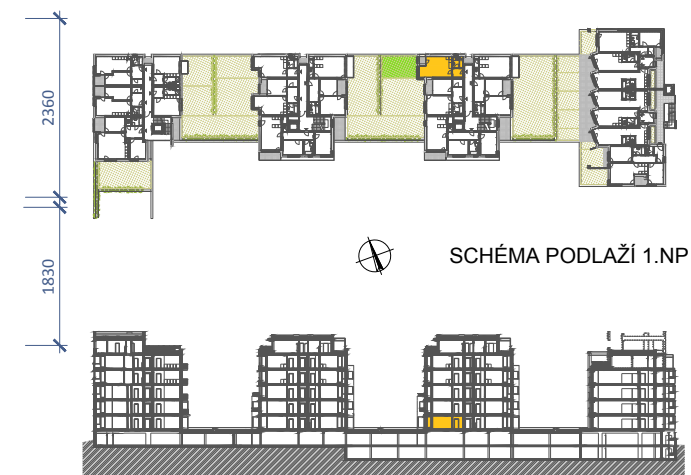

PRAHA 4 - HODKOVIČKY

PRODEJ:

real REAL DEVELOPMENT 2001 a.s.
development 2001 Lidická 400/39
150 00, Praha 5 - Anděl

www.hodkovickygreen.cz

✉: info@praha-byty.cz

☎: +420 721 810 810

E.1.03

Byt 1+kk

1.NP

PODLAHOVÁ PLOCHA BYTU:	35,21 m²
TERASY, LODŽIE CELKEM:	2,86 m²
ZELENÉ TERASY CELKEM:	39,25 m²

POZNÁMKY:

- kuchyňská linka a vestavěné skříně nejsou součástí vybavení bytu
- kóty a výměry jsou pouze orientační

DATUM VYDÁNÍ: 30/10/2019

INVESTOR:

EXTREME DEVELOP a.s.
NEKÁZANKA 881/9
110 00, PRAHA 1

ARCHITEKT:

RH-ARCH s.r.o.
NEKÁZANKA 881/9
110 00, PRAHA 1
www.rh-arch.com