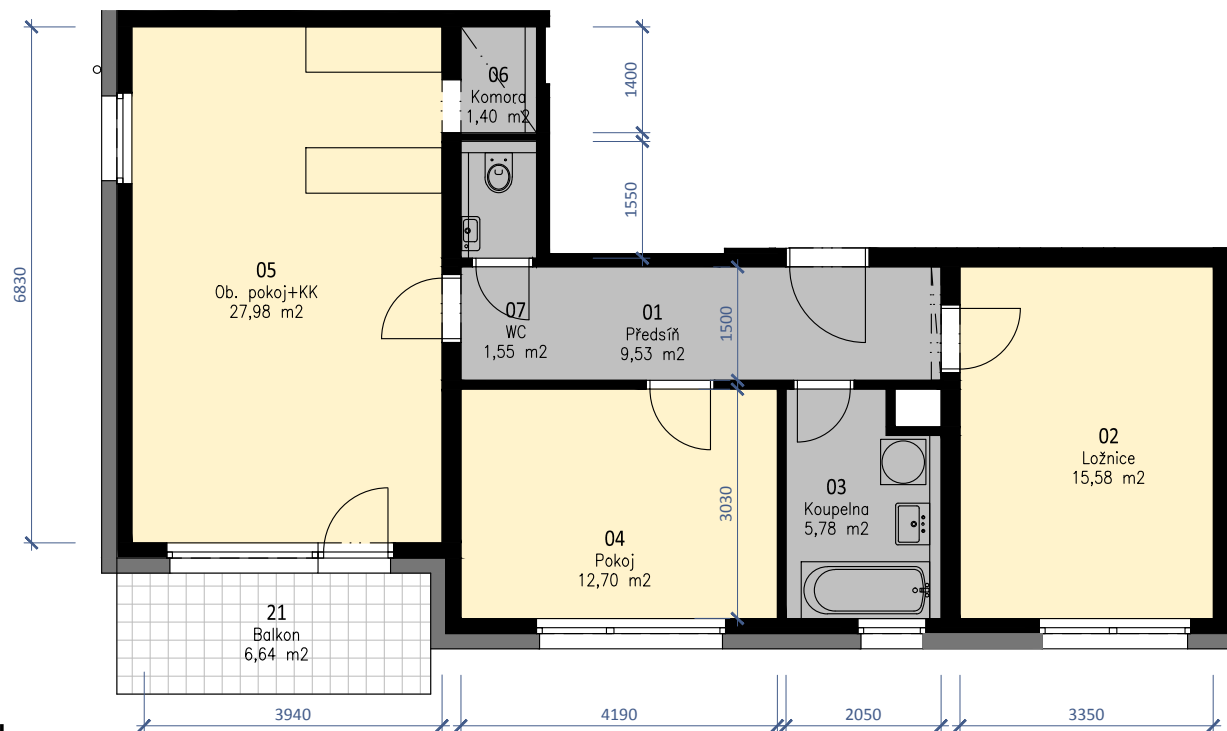

PRODEJ:

real REAL DEVELOPMENT 2001 a.s
development 2001 Lidická 400/39
150 00, Praha 5 - Anděl

www.hodkovickygreen.cz

✉: info@praha-byty.cz

☎: +420 721 810 810

E.2.01

Byt 3+kk

2.NP

PODLAHOVÁ PLOCHA BYTU:
TERASY, LODŽIE CELKEM:

79,13 m²
6,64 m²

POZNÁMKY:

- kuchyňská linka a vestavěné skříně nejsou součástí vybavení bytu
- kóty a výměry jsou pouze orientační

DATUM VYDÁNÍ: 30/10/2019

INVESTOR:

EXTREME DEVELOP a.s
NEKÁZANKA 881/9
110 00, PRAHA 1

ARCHITEKT:

RH-ARCH s.r.o.
NEKÁZANKA 881/9
110 00, PRAHA 1
www.rh-arch.com