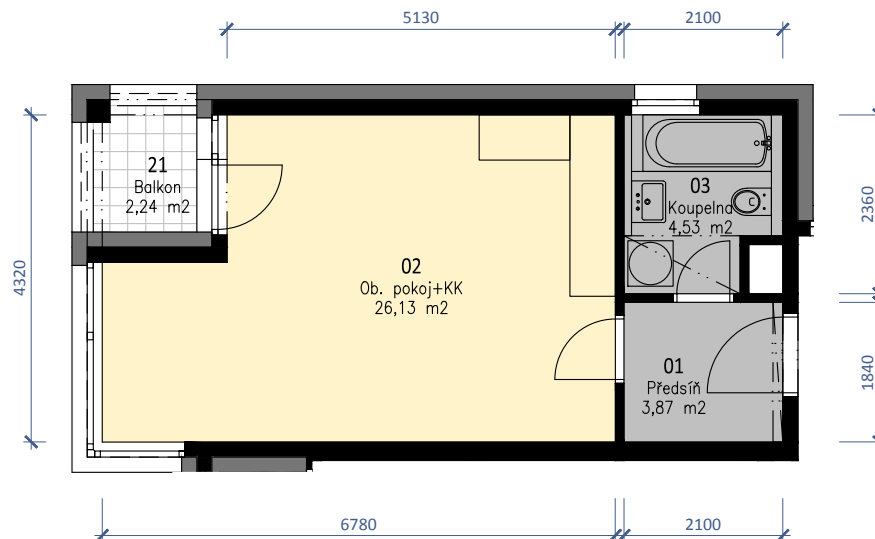

PRODEJ:

real REAL DEVELOPMENT 2001 a.s.
development 2001 Lidická 400/39
150 00, Praha 5 - Anděl

www.hodkovickygreen.cz

✉: info@praha-byty.cz

☎: +420 721 810 810

E.2.03

Byt 1+kk

2.NP

PODLAHOVÁ PLOCHA BYTU:
TERASY, LODŽIE CELKEM:

35,21 m²
2,24 m²

POZNÁMKY:

- kuchyňská linka a vestavěné skříně nejsou součástí vybavení bytu
- kóty a výměry jsou pouze orientační

DATUM VYDÁNÍ: 30/10/2019

INVESTOR:

EXTREME DEVELOP a.s.
NEKÁZANKA 881/9
110 00, PRAHA 1

ARCHITEKT:

RH-ARCH s.r.o.
NEKÁZANKA 881/9
110 00, PRAHA 1
www.rh-arch.com