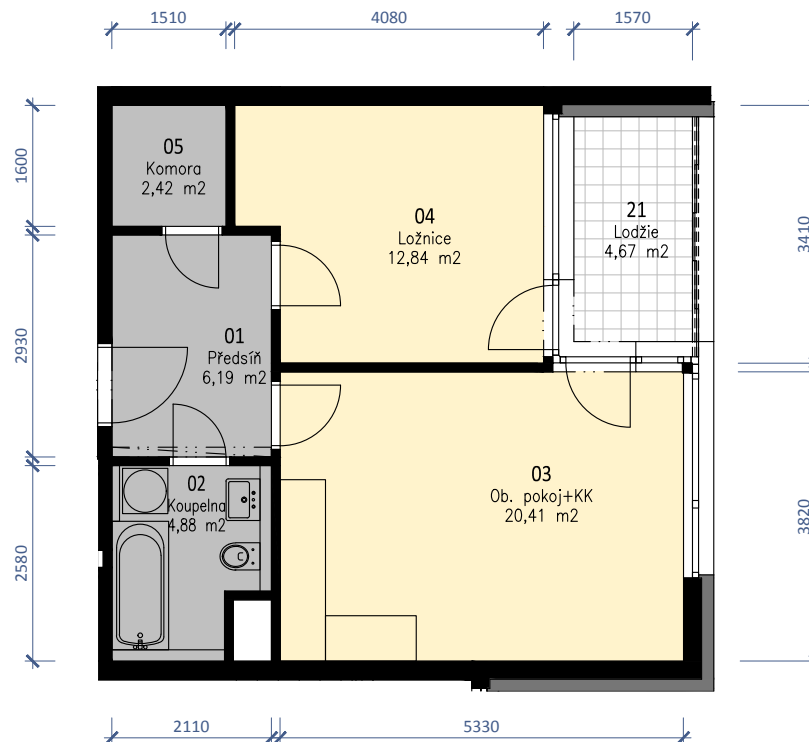

PRODEJ:

real REAL DEVELOPMENT 2001 a.s.
development 2001 Lidická 400/39
150 00, Praha 5 - Anděl

www.hodkovickygreen.cz

✉: info@praha-byty.cz

☎: +420 721 810 810

E.3.05

Byt 2+kk

3.NP

PODLAHOVÁ PLOCHA BYTU:
TERASY, LODŽIE CELKEM:

48,36 m²
4,67 m²

POZNÁMKY:

- kuchyňská linka a vestavěné skříně nejsou součástí vybavení bytu
- kóty a výměry jsou pouze orientační

DATUM VYDÁNÍ: 30/10/2019

INVESTOR:

EXTREME DEVELOP a.s.
NEKÁZANKA 881/9
110 00, PRAHA 1

ARCHITEKT:

RH-ARCH s.r.o.
NEKÁZANKA 881/9
110 00, PRAHA 1
www.rh-arch.com