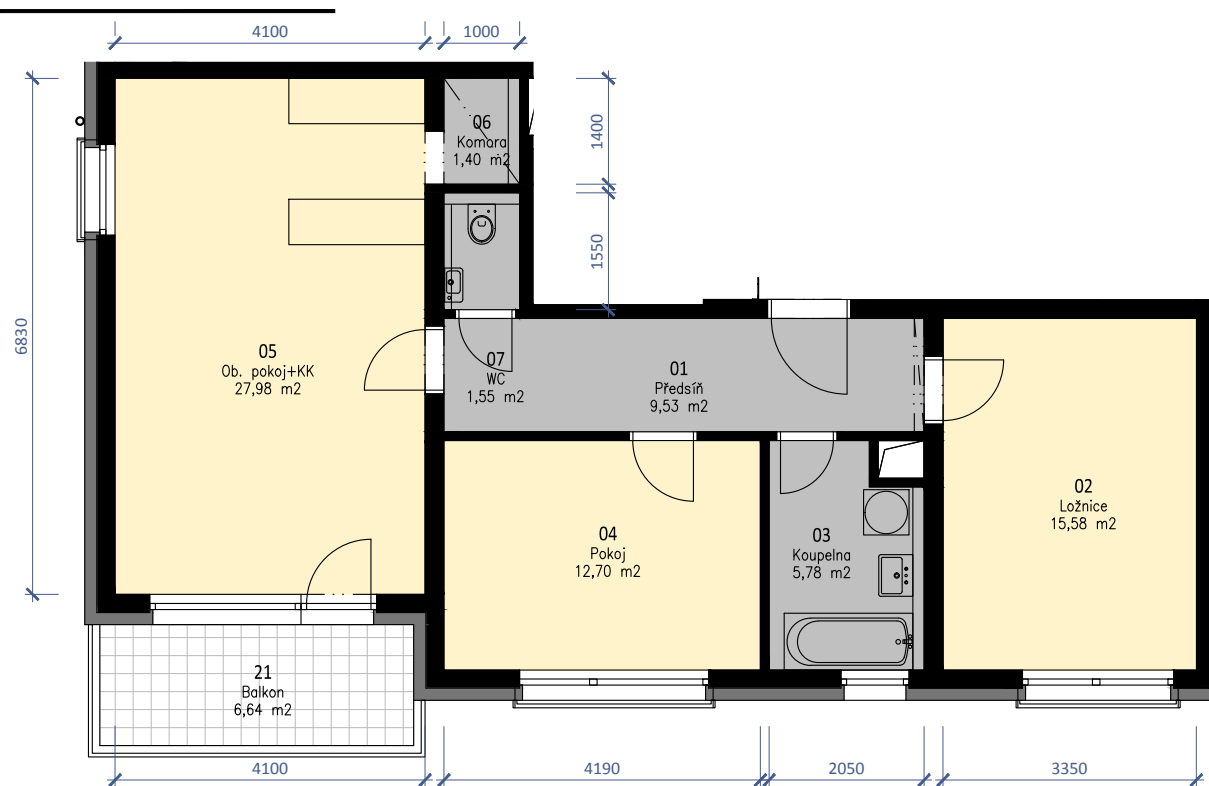

PRODEJ:

real REAL DEVELOPMENT 2001 a.s.
Lidická 400/39
development 2001 150 00, Praha 5 - Anděl

www.hodkovickygreen.cz

✉: info@praha-byty.cz

☎: +420 721 810 810

E.5.01

Byt 3+kk

5.NP

PODLAHOVÁ PLOCHA BYTU:
TERASY, LODŽIE CELKEM:

79,13 m²
6,64 m²

POZNÁMKY:

DATUM VYDÁNÍ: 30/10/2019

- kuchyňská linka a vestavěné skříně nejsou součástí vybavení bytu
- kóty a výměry jsou pouze orientační

INVESTOR:

EXTREME DEVELOP a.s.
NEKÁZANKA 881/9
110 00, PRAHA 1

ARCHITEKT:

RH-ARCH s.r.o.
NEKÁZANKA 881/9
110 00, PRAHA 1
www.rh-arch.com