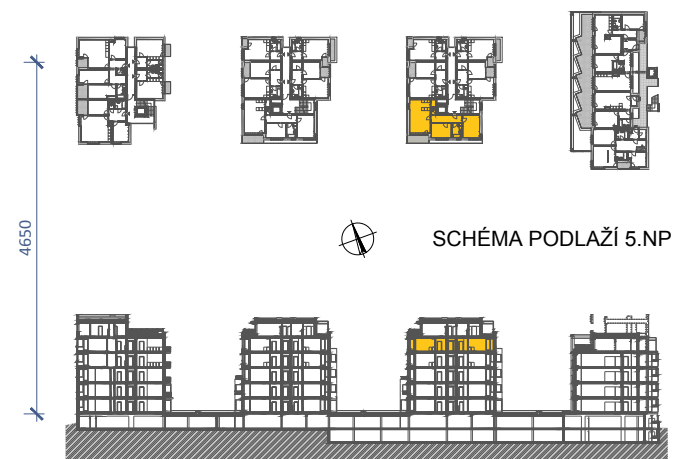

PRODEJ:

real REAL DEVELOPMENT 2001 a.s.
Lidická 400/39
development 2001 150 00, Praha 5 - Anděl

www.hodkovickygreen.cz

✉: info@praha-byty.cz

☎: +420 721 810 810

E.5.01

Byt 3+kk

5.NP

PODLAHOVÁ PLOCHA BYTU:
TERASY, LODŽIE CELKEM:

79,13 m²
6,64 m²

POZNÁMKY:

DATUM VYDÁNÍ: 30/10/2019

- kuchyňská linka a vestavěné skříně nejsou součástí vybavení bytu
- kóty a výměry jsou pouze orientační

INVESTOR:

EXTREME DEVELOP a.s.
NEKÁZANKA 881/9
110 00, PRAHA 1

ARCHITEKT:

RH-ARCH s.r.o.
NEKÁZANKA 881/9
110 00, PRAHA 1
www.rh-arch.com