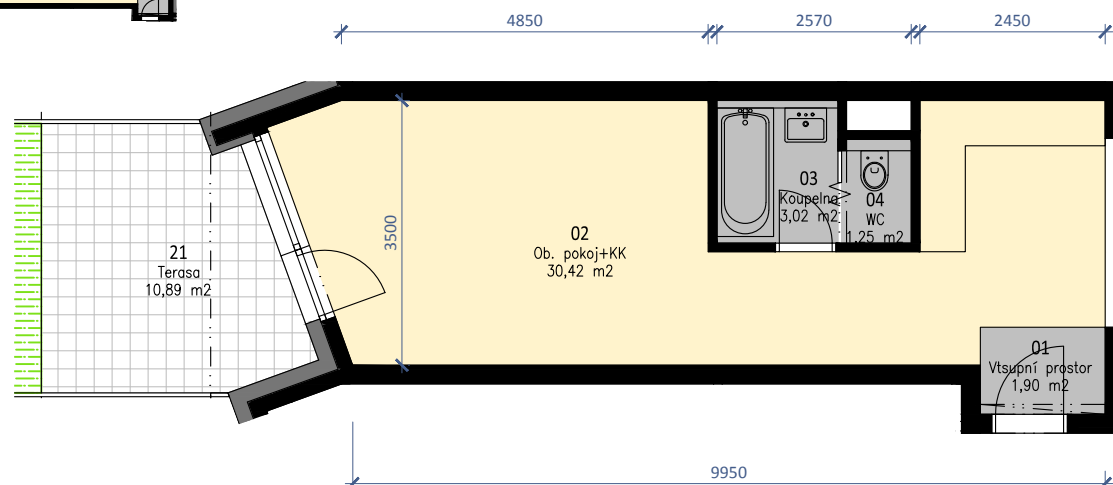

PRODEJ:

real REAL DEVELOPMENT 2001 a.s.
Lidická 400/39
development 2001 150 00, Praha 5 - Anděl

www.hodkovickygreen.cz

✉: info@praha-byty.cz

☎: +420 721 810 810

POZNÁMKY:

- kuchyňská linka a vestavěné skříně nejsou součástí vybavení bytu
- kóty a výměry jsou pouze orientační

DATUM VYDÁNÍ: 30/10/2019

F.1.04

Byt 1+kk

1.NP

PODLAHOVÁ PLOCHA BYTU:	37,36 m²
TERASY, LODŽIE CELKEM:	10,89 m²
ZELENÉ TERASY CELKEM:	19,77 m²

INVESTOR:

EXTREME DEVELOP a.s.
NEKÁZANKA 881/9
110 00, PRAHA 1

ARCHITEKT:

RH-ARCH s.r.o.
NEKÁZANKA 881/9
110 00, PRAHA 1
www.rh-arch.com