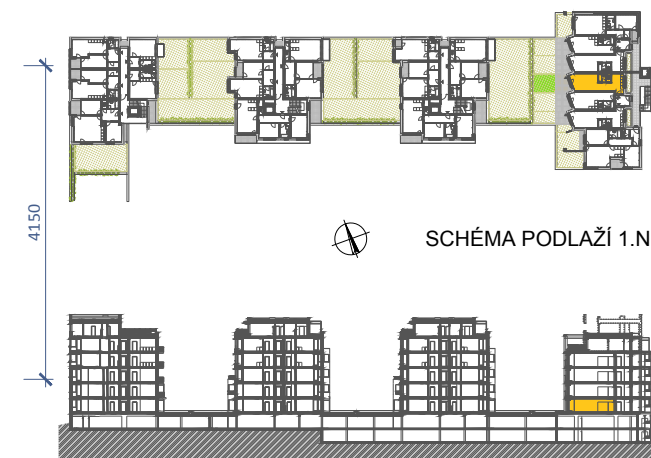

PRODEJ:

real REAL DEVELOPMENT 2001 a.s.
Lidická 400/39
development 2001 150 00, Praha 5 - Anděl

www.hodkovickygreen.cz

✉: info@praha-byty.cz

☎: +420 721 810 810

POZNÁMKY:

- kuchyňská linka a vestavěné skříně nejsou součástí vybavení bytu
- kóty a výměry jsou pouze orientační

DATUM VYDÁNÍ: 30/10/2019

F.1.04

Byt 1+kk

1.NP

PODLAHOVÁ PLOCHA BYTU:	37,36 m²
TERASY, LODŽIE CELKEM:	10,89 m²
ZELENÉ TERASY CELKEM:	19,77 m²

INVESTOR:

EXTREME DEVELOP a.s.
NEKÁZANKA 881/9
110 00, PRAHA 1

ARCHITEKT:

RH-ARCH s.r.o.
NEKÁZANKA 881/9
110 00, PRAHA 1
www.rh-arch.com