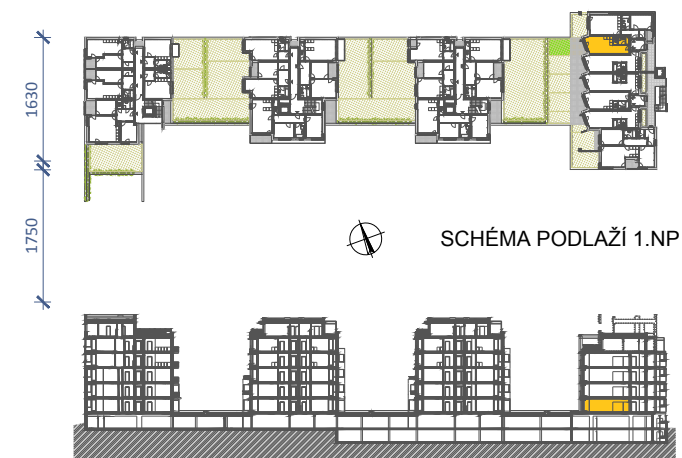

PRODEJ:

real REAL DEVELOPMENT 2001 a.s
development 2001 Lidická 400/39
150 00, Praha 5 - Anděl

www.hodkovickygreen.cz

✉: info@praha-byty.cz

☎: +420 721 810 810

POZNÁMKY:

- kuchyňská linka a vestavěné skříně nejsou součástí vybavení bytu
- kóty a výměry jsou pouze orientační

DATUM VYDÁNÍ: 30/10/2019

F.1.06

Byt 1+kk

1.NP

PODLAHOVÁ PLOCHA BYTU:	29,64 m²
TERASY, LODŽIE CELKEM:	10,37 m²
ZELENÉ TERASY CELKEM:	18,44 m²

INVESTOR:

EXTREME DEVELOP a.s
NEKÁZANKA 881/9
110 00, PRAHA 1

ARCHITEKT:

RH-ARCH s.r.o.
NEKÁZANKA 881/9
110 00, PRAHA 1
www.rh-arch.com