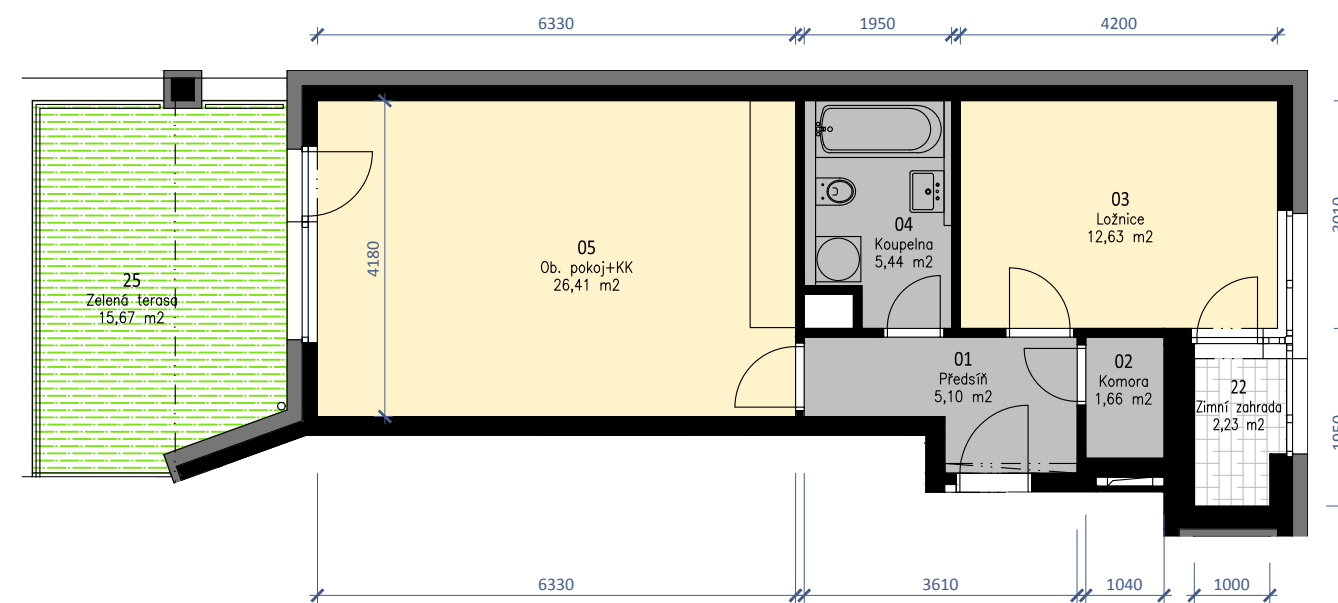

PRODEJ:

real REAL DEVELOPMENT 2001 a.s.
Lidická 400/39
development 2001 150 00, Praha 5 - Anděl

www.hodkovickygreen.cz

✉: info@praha-byty.cz

☎: +420 721 810 810

POZNÁMKY:

- kuchyňská linka a vestavěné skříně nejsou součástí vybavení bytu
- kóty a výměry jsou pouze orientační

DATUM VYDÁNÍ: 30/10/2019

F.1.07

Byt 2+kk

1.NP

PODLAHOVÁ PLOCHA BYTU:	53,22 m²
TERASY, LODŽIE CELKEM:	0,00 m²
ZELENÉ TERASY CELKEM:	15,67 m²
TERASA - ZIMNÍ ZAHRADA:	2,23 m²

INVESTOR:

EXTREME DEVELOP a.s.
NEKÁZANKA 881/9
110 00, PRAHA 1

ARCHITEKT:

RH-ARCH s.r.o.
NEKÁZANKA 881/9
110 00, PRAHA 1
www.rh-arch.com