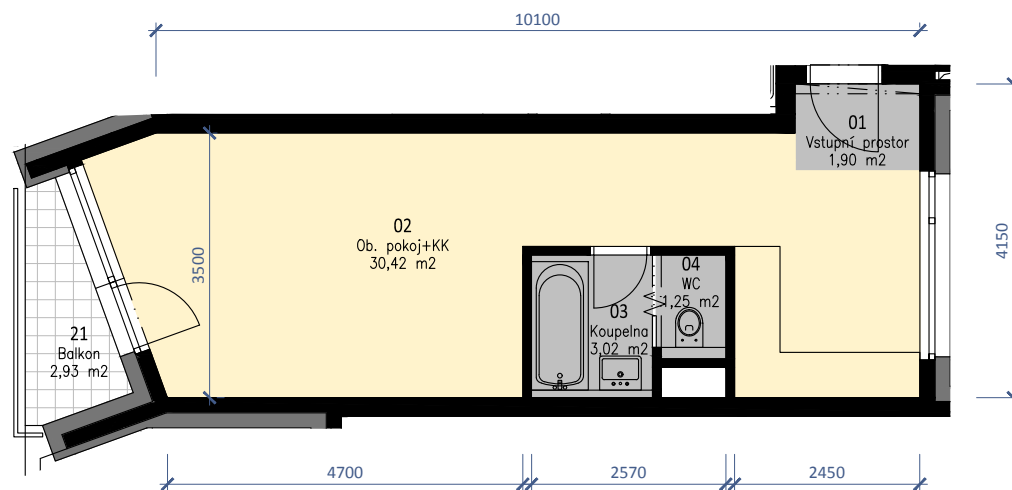

PRODEJ:

real REAL DEVELOPMENT 2001 a.s.
development 2001 Lidická 400/39
150 00, Praha 5 - Anděl

www.hodkovickygreen.cz

✉: info@praha-byty.cz

☎: +420 721 810 810

F.2.02

Byt 1+kk

2.NP

PODLAHOVÁ PLOCHA BYTU:
TERASY, LODŽIE CELKEM:

37,36 m²
2,93 m²

POZNÁMKY:

- kuchyňská linka a vestavěné skříně nejsou součástí vybavení bytu
- kóty a výměry jsou pouze orientační

DATUM VYDÁNÍ: 30/10/2019

INVESTOR:

EXTREME DEVELOP a.s
NEKÁZANKA 881/9
110 00, PRAHA 1

ARCHITEKT:

RH-ARCH s.r.o.
NEKÁZANKA 881/9
110 00, PRAHA 1
www.rh-arch.com