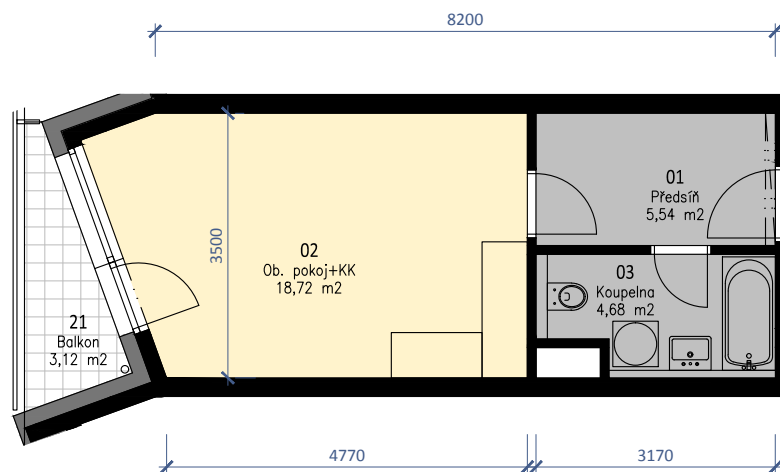

PRODEJ:

real REAL DEVELOPMENT 2001 a.s
development 2001 Lidická 400/39
150 00, Praha 5 - Anděl

www.hodkovickygreen.cz

✉: info@praha-byty.cz

☎: +420 721 810 810

F.2.03

Byt 1+kk

2.NP

PODLAHOVÁ PLOCHA BYTU:
TERASY, LODŽIE CELKEM:

29,64 m²
3,12 m²

POZNÁMKY:

- kuchyňská linka a vestavěné skříně nejsou součástí vybavení bytu
- kóty a vymiery jsou pouze orientační

DATUM VYDÁNÍ: 30/10/2019

INVESTOR:

EXTREME DEVELOP a.s
NEKÁZANKA 881/9
110 00, PRAHA 1

ARCHITEKT:

RH-ARCH s.r.o.
NEKÁZANKA 881/9
110 00, PRAHA 1
www.rh-arch.com