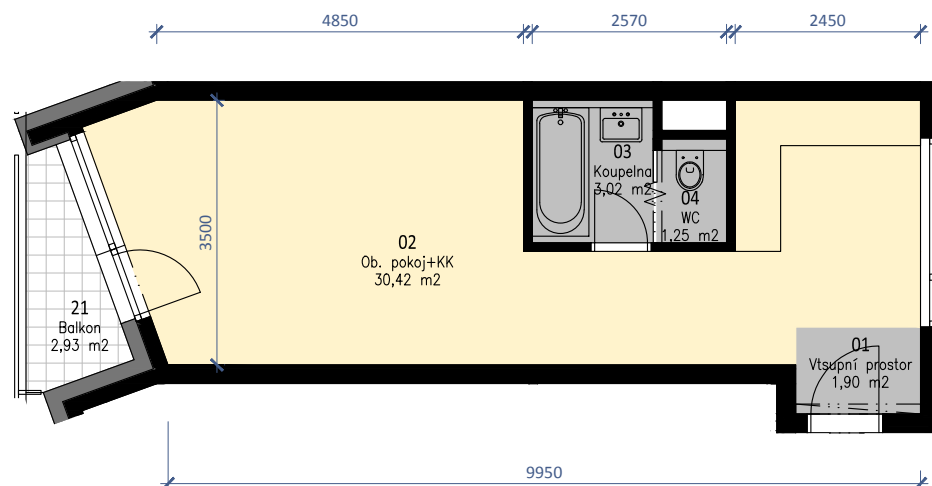

PRODEJ:

real REAL DEVELOPMENT 2001 a.s.
development 2001 Lidická 400/39
150 00, Praha 5 - Anděl

www.hodkovickygreen.cz

✉: info@praha-byty.cz

☎: +420 721 810 810

F.2.04

Byt 1+kk

2.NP

PODLAHOVÁ PLOCHA BYTU:
TERASY, LODŽIE CELKEM:

37,36 m²
2,93 m²

POZNÁMKY:

- kuchyňská linka a vestavěné skříně nejsou součástí vybavení bytu
- kóty a výměry jsou pouze orientační

DATUM VYDÁNÍ: 30/10/2019

INVESTOR:

EXTREME DEVELOP a.s
NEKÁZANKA 881/9
110 00, PRAHA 1

ARCHITEKT:

RH-ARCH s.r.o.
NEKÁZANKA 881/9
110 00, PRAHA 1
www.rh-arch.com