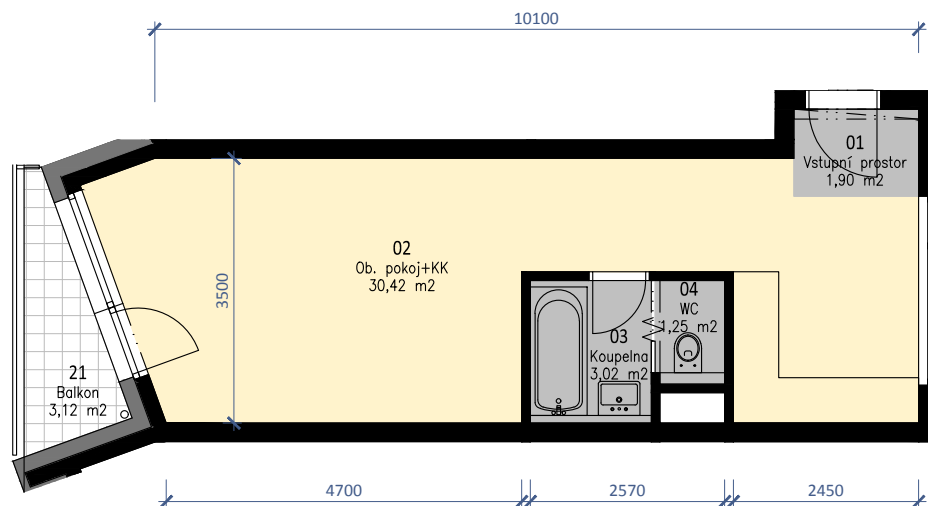

PRODEJ:

real REAL DEVELOPMENT 2001 a.s.
development 2001 Lidická 400/39
150 00, Praha 5 - Anděl

www.hodkovickygreen.cz

✉: info@praha-byty.cz

☎: +420 721 810 810

F.2.05

Byt 1+kk

2.NP

PODLAHOVÁ PLOCHA BYTU:
TERASY, LODŽIE CELKEM:

37,36 m²
3,12 m²

POZNÁMKY:

- kuchyňská linka a vestavěné skříně nejsou součástí vybavení bytu
- kóty a výměry jsou pouze orientační

DATUM VYDÁNÍ: 30/10/2019

INVESTOR:

EXTREME DEVELOP a.s
NEKÁZANKA 881/9
110 00, PRAHA 1

ARCHITEKT:

RH-ARCH s.r.o.
NEKÁZANKA 881/9
110 00, PRAHA 1
www.rh-arch.com