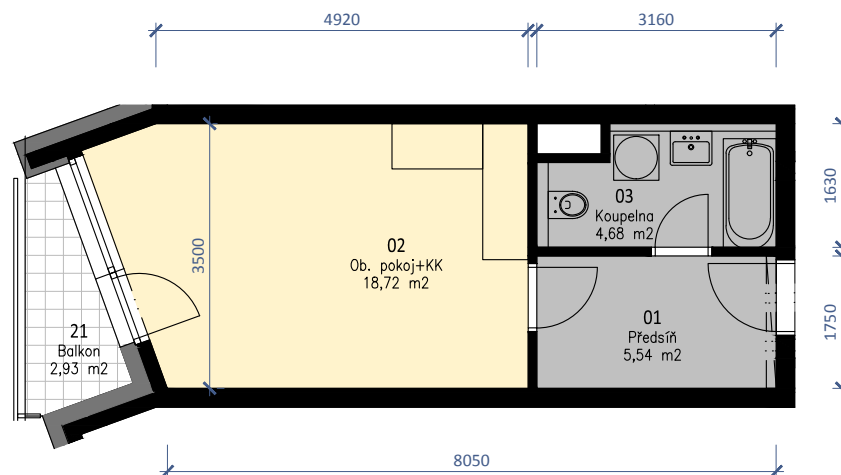

PRODEJ:

real REAL DEVELOPMENT 2001 a.s.
development 2001 Lidická 400/39
150 00, Praha 5 - Anděl

www.hodkovickygreen.cz

✉: info@praha-byty.cz

☎: +420 721 810 810

F.2.06

Byt 1+kk

2.NP

PODLAHOVÁ PLOCHA BYTU:
TERASY, LODŽIE CELKEM:

29,64 m²
2,93 m²

POZNÁMKY:

- kuchyňská linka a vestavěné skříně nejsou součástí vybavení bytu
- kóty a výměry jsou pouze orientační

DATUM VYDÁNÍ: 30/10/2019

INVESTOR:

EXTREME DEVELOP a.s.
NEKÁZANKA 881/9
110 00, PRAHA 1

ARCHITEKT:

RH-ARCH s.r.o.
NEKÁZANKA 881/9
110 00, PRAHA 1
www.rh-arch.com