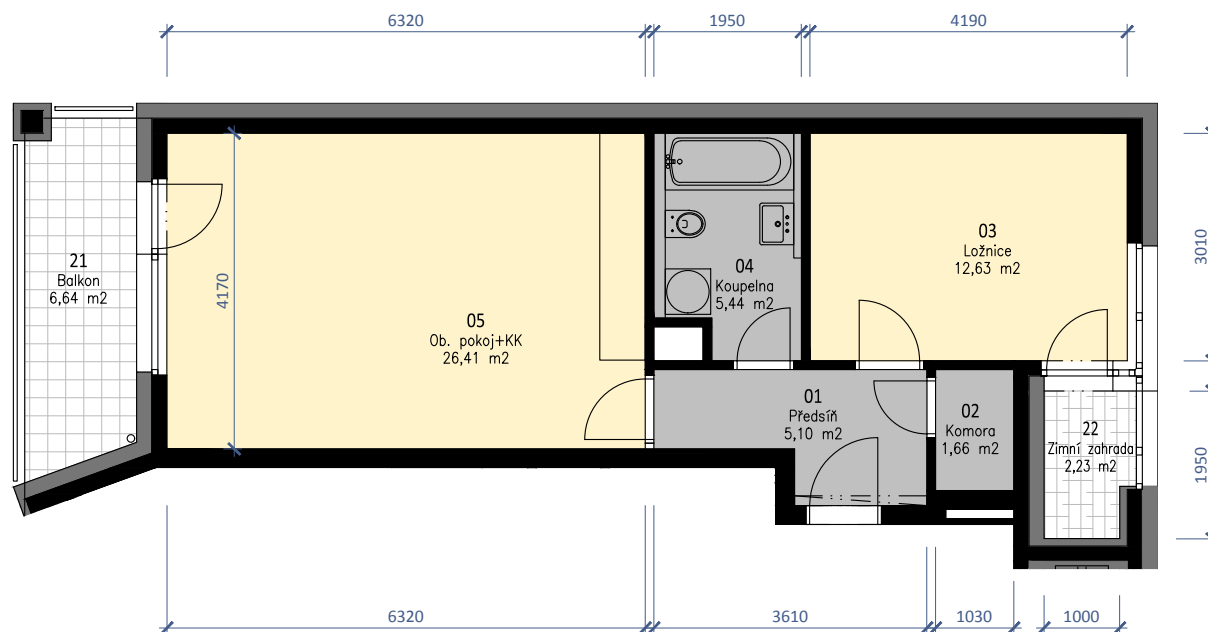

PRODEJ:

real REAL DEVELOPMENT 2001 a.s.
development 2001 Lidická 400/39
150 00, Praha 5 - Anděl

www.hodkovickygreen.cz

✉: info@praha-byty.cz

☎: +420 721 810 810

F.2.07

Byt 2+kk

2.NP

PODLAHOVÁ PLOCHA BYTU: 53,22 m²
TERASY, LODŽIE CELKEM: 6,64 m²

TERASA - ZIMNÍ ZAHRADA: 2,23 m²

POZNÁMKY: DATUM VYDÁNÍ: 30/10/2019

- kuchyňská linka a vestavěné skříně nejsou součástí vybavení bytu
- kóty a výměry jsou pouze orientační

INVESTOR:

EXTREME DEVELOP a.s.
NEKÁZANKA 881/9
110 00, PRAHA 1

ARCHITEKT:

RH-ARCH s.r.o.
NEKÁZANKA 881/9
110 00, PRAHA 1
www.rh-arch.com