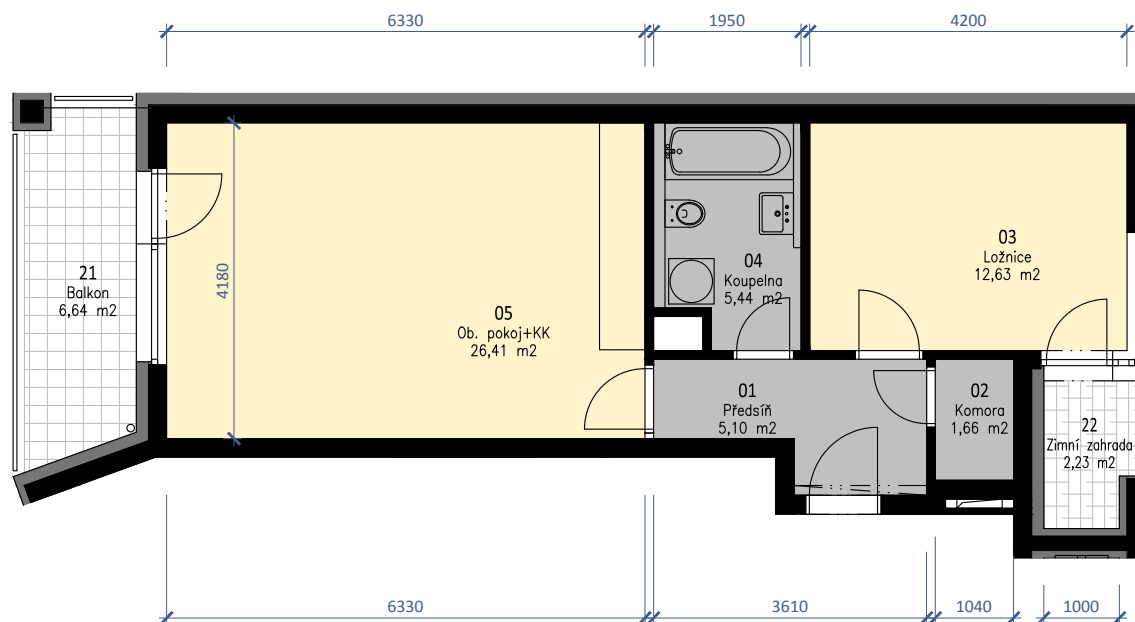

PRODEJ:

real REAL DEVELOPMENT 2001 a.s.
Lidická 400/39
development 2001 150 00, Praha 5 - Anděl

www.hodkovickygreen.cz

✉: info@praha-byty.cz

☎: +420 721 810 810

F.3.07

Byt 2+kk

3.NP

PODLAHOVÁ PLOCHA BYTU: 53,22 m²
TERASY, LODŽIE CELKEM: 6,64 m²

TERASA - ZIMNÍ ZAHRADA: 2,23 m²

POZNÁMKY: DATUM VYDÁNÍ: 30/10/2019

- kuchyňská linka a vestavěné skříně nejsou součástí vybavení bytu
- kóty a výměry jsou pouze orientační

INVESTOR:

EXTREME DEVELOP a.s.
NEKÁZANKA 881/9
110 00, PRAHA 1

ARCHITEKT:

RH-ARCH s.r.o.
NEKÁZANKA 881/9
110 00, PRAHA 1
www.rh-arch.com