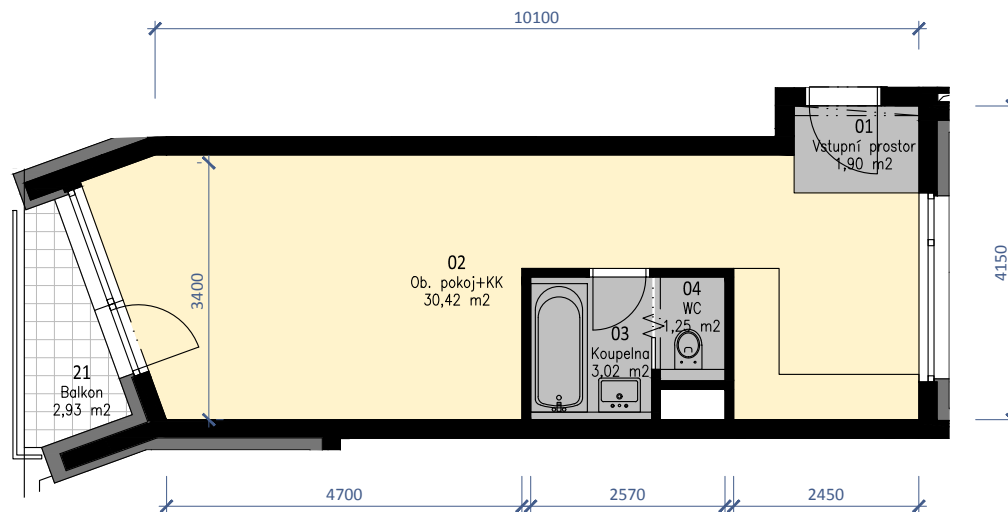

PRODEJ:

real REAL DEVELOPMENT 2001 a.s
development 2001 Lidická 400/39
150 00, Praha 5 - Anděl

www.hodkovickygreen.cz

✉: info@praha-byty.cz

☎: +420 721 810 810

F.4.02

Byt 1+kk

4.NP

PODLAHOVÁ PLOCHA BYTU:
TERASY, LODŽIE CELKEM:

37,36 m²
2,93 m²

POZNÁMKY:

- kuchyňská linka a vestavěné skříně nejsou součástí vybavení bytu
- kóty a výměry jsou pouze orientační

DATUM VYDÁNÍ: 30/10/2019

INVESTOR:

EXTREME DEVELOP a.s
NEKÁZANKA 881/9
110 00, PRAHA 1

ARCHITEKT:

RH-ARCH s.r.o.
NEKÁZANKA 881/9
110 00, PRAHA 1
www.rh-arch.com