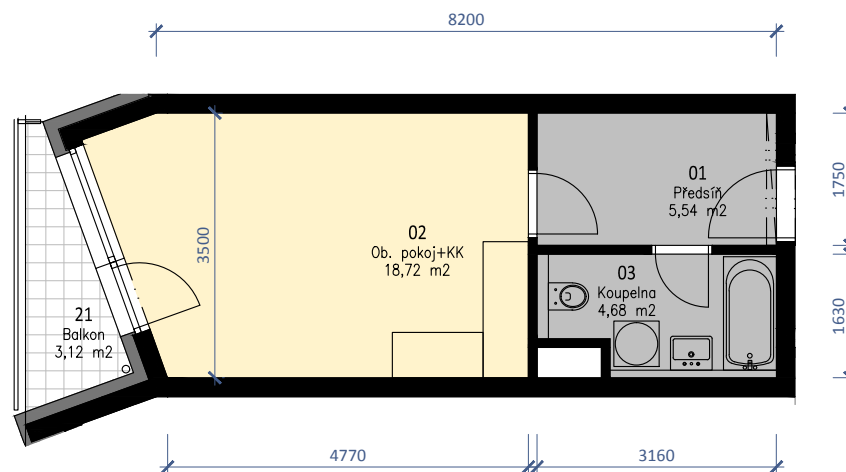

PRODEJ:

real REAL DEVELOPMENT 2001 a.s
development 2001 Lidická 400/39
150 00, Praha 5 - Anděl

www.hodkovickygreen.cz

✉: info@praha-byty.cz

☎: +420 721 810 810

F.4.03

Byt 1+kk

4.NP

PODLAHOVÁ PLOCHA BYTU:
TERASY, LODŽIE CELKEM:

29,64 m²
3,12 m²

POZNÁMKY:

- kuchyňská linka a vestavěné skříně nejsou součástí vybavení bytu
- kóty a výměry jsou pouze orientační

DATUM VYDÁNÍ: 30/10/2019

INVESTOR:

EXTREME DEVELOP a.s
NEKÁZANKA 881/9
110 00, PRAHA 1

ARCHITEKT:

RH-ARCH s.r.o.
NEKÁZANKA 881/9
110 00, PRAHA 1
www.rh-arch.com