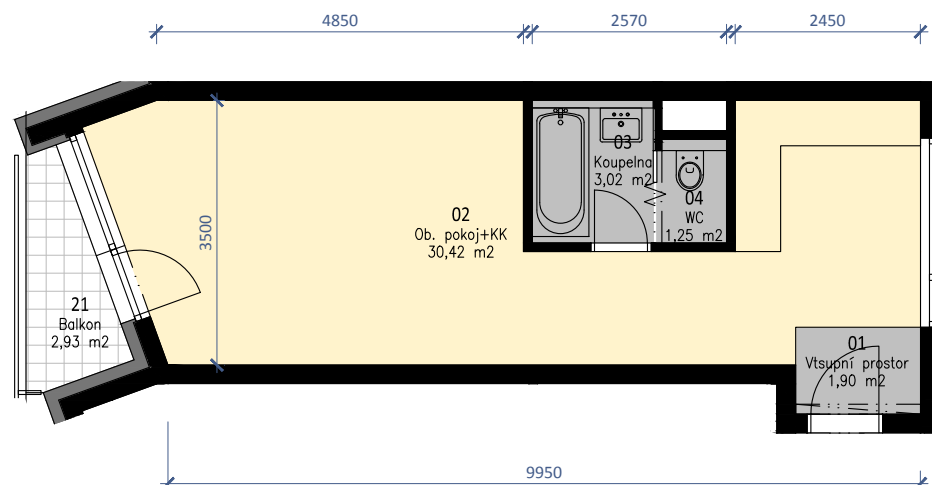

PRODEJ:

real REAL DEVELOPMENT 2001 a.s.
development 2001 Lidická 400/39
150 00, Praha 5 - Anděl

www.hodkovickygreen.cz

✉: info@praha-byty.cz

☎: +420 721 810 810

F.4.04

Byt 1+kk

4.NP

PODLAHOVÁ PLOCHA BYTU:
TERASY, LODŽIE CELKEM:

37,36 m²
2,93 m²

POZNÁMKY:

DATUM VYDÁNÍ: 30/10/2019

- kuchyňská linka a vestavěné skříně nejsou součástí vybavení bytu
- kóty a rozměry jsou pouze orientační

INVESTOR:

EXTREME DEVELOP a.s.
NEKÁZANKA 881/9
110 00, PRAHA 1

ARCHITEKT:

RH-ARCH s.r.o.
NEKÁZANKA 881/9
110 00, PRAHA 1
www.rh-arch.com