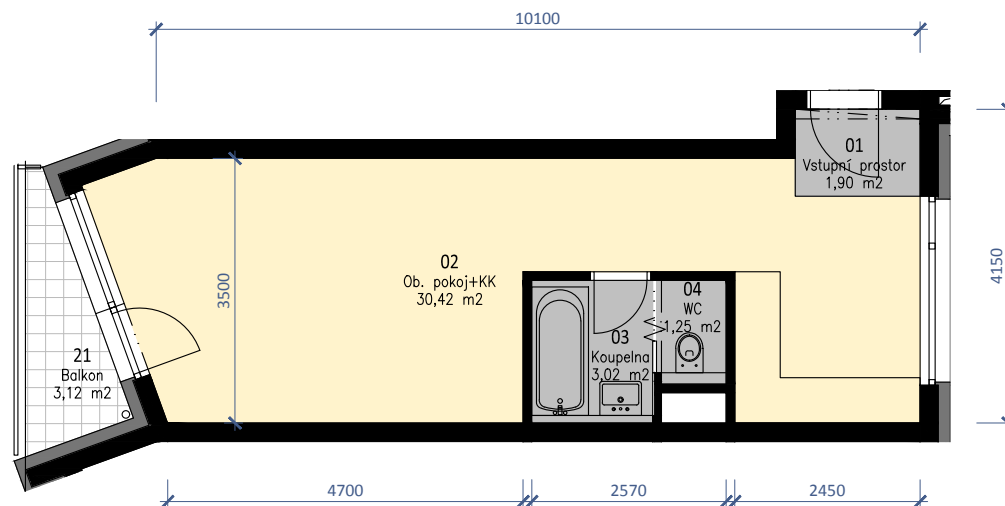

PRODEJ:

real REAL DEVELOPMENT 2001 a.s.
development 2001 Lidická 400/39
150 00, Praha 5 - Anděl

www.hodkovickygreen.cz

✉: info@praha-byty.cz

☎: +420 721 810 810

F.4.05

Byt 1+kk

4.NP

PODLAHOVÁ PLOCHA BYTU:
TERASY, LODŽIE CELKEM:

37,36 m²
3,12 m²

POZNÁMKY:

- kuchyňská linka a vestavěné skříně nejsou součástí vybavení bytu
- kóty a výměry jsou pouze orientační

DATUM VYDÁNÍ: 30/10/2019

INVESTOR:

EXTREME DEVELOP a.s.
NEKÁZANKA 881/9
110 00, PRAHA 1

ARCHITEKT:

RH-ARCH s.r.o.
NEKÁZANKA 881/9
110 00, PRAHA 1
www.rh-arch.com