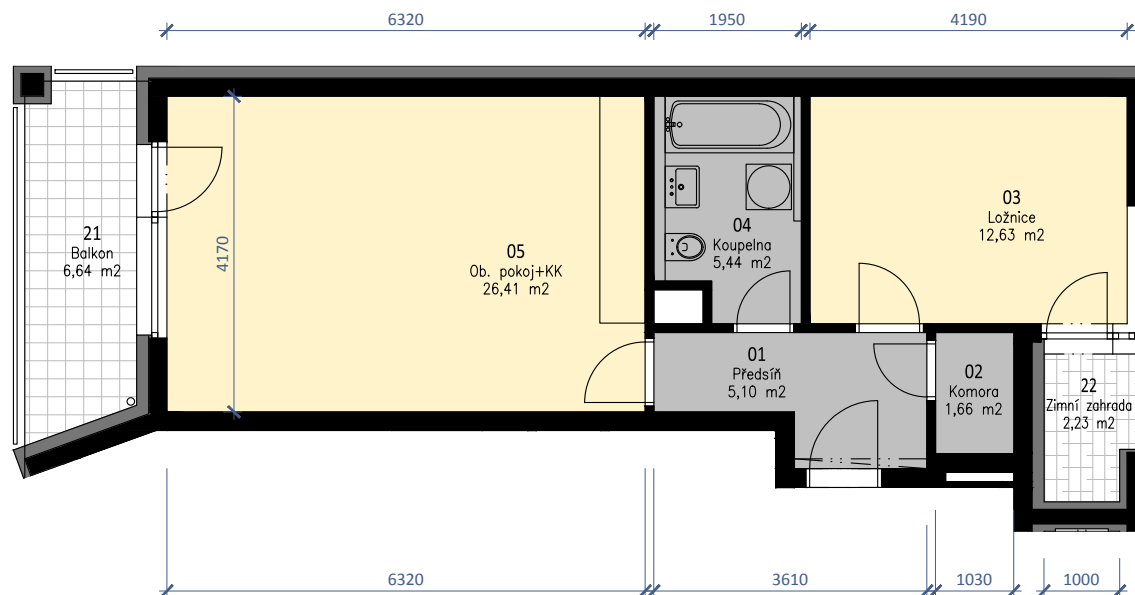

PRODEJ:

real REAL DEVELOPMENT 2001 a.s.
Lidická 400/39
development 2001 150 00, Praha 5 - Anděl

www.hodkovickygreen.cz

✉: info@praha-byty.cz

☎: +420 721 810 810

F.4.07

Byt 2+kk

4.NP

PODLAHOVÁ PLOCHA BYTU: 53,22 m²
TERASY, LODŽIE CELKEM: 6,64 m²

TERASA - ZIMNÍ ZAHRADA: 2,23 m²

POZNÁMKY: DATUM VYDÁNÍ: 30/10/2019

- kuchyňská linka a vestavěné skříně nejsou součástí vybavení bytu
- kóty a výměry jsou pouze orientační

INVESTOR:

EXTREME DEVELOP a.s.
NEKÁZANKA 881/9
110 00, PRAHA 1

ARCHITEKT:

RH-ARCH s.r.o.
NEKÁZANKA 881/9
110 00, PRAHA 1
www.rh-arch.com