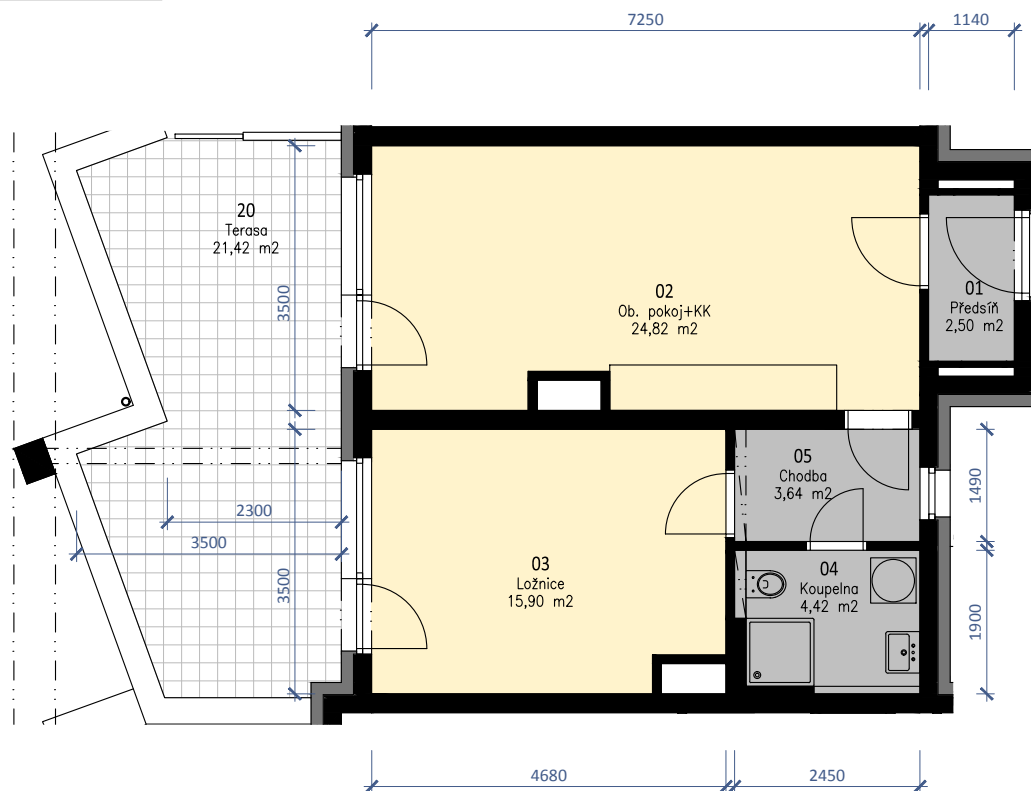

PRODEJ:

real REAL DEVELOPMENT 2001 a.s.
development 2001 Lidická 400/39
150 00, Praha 5 - Anděl

www.hodkovickygreen.cz

✉: info@praha-byty.cz

☎: +420 721 810 810

F.5.02

Byt 2+kk

5.NP

PODLAHOVÁ PLOCHA BYTU:
TERASY, LODŽIE CELKEM:

52,00 m²
21,42 m²

POZNÁMKY:

- kuchyňská linka a vestavěné skříňe nejsou součástí vybavení bytu
- kóty a výměry jsou pouze orientační

DATUM VYDÁNÍ: 30/10/2019

INVESTOR:

EXTREME DEVELOP a.s.
NEKÁZANKA 881/9
110 00, PRAHA 1

ARCHITEKT:

RH-ARCH s.r.o.
NEKÁZANKA 881/9
110 00, PRAHA 1
www.rh-arch.com