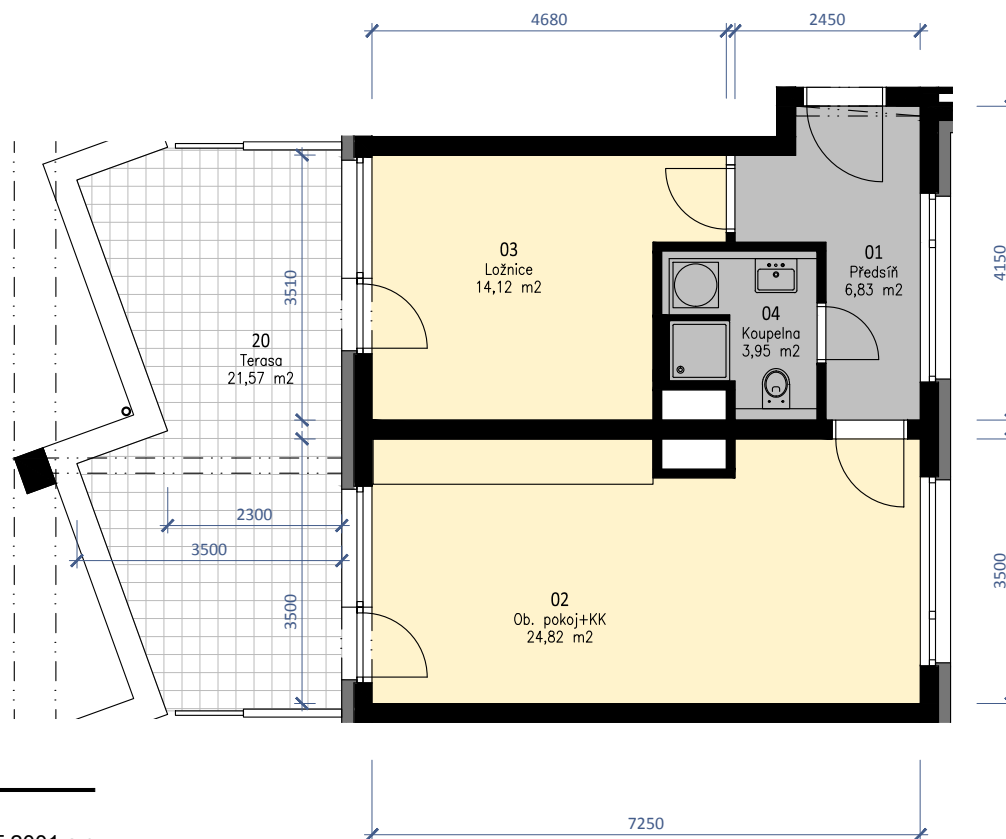

SCHÉMA PODLAŽÍ 5.NP