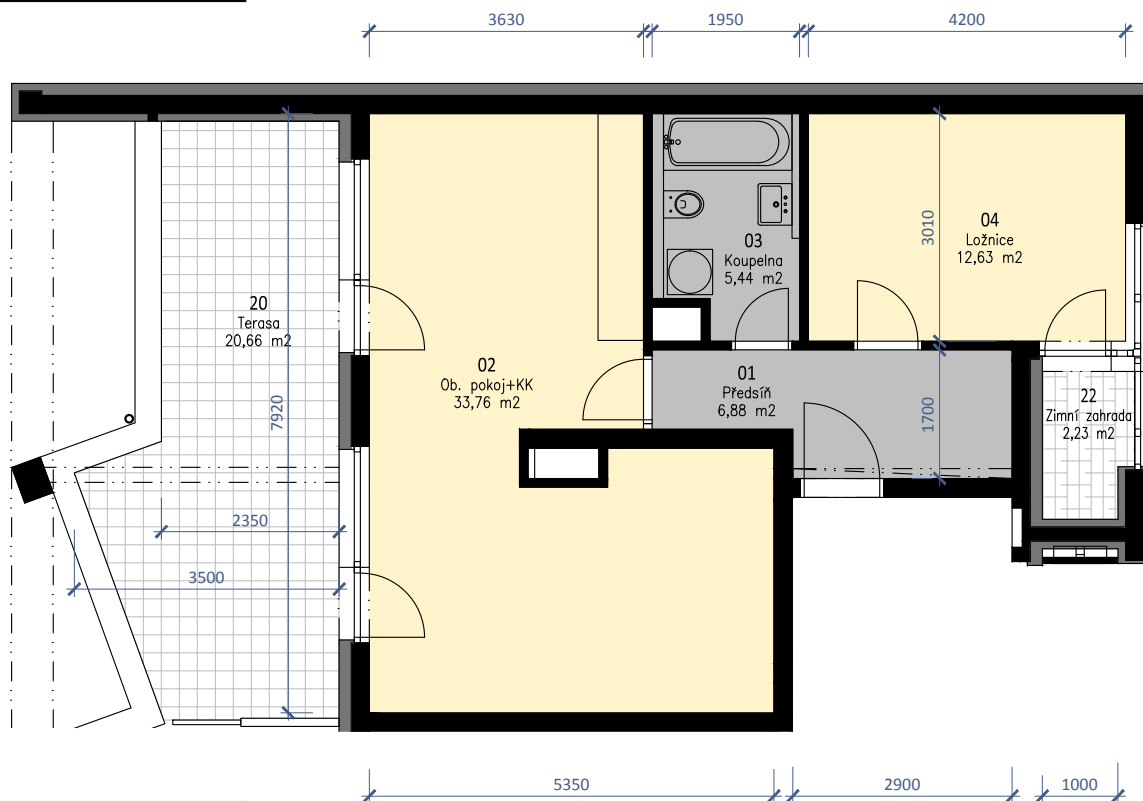

SCHÉMA PODLAŽÍ 5.NP

PRODEJ:

real REAL DEVELOPMENT 2001 a.s.
Lidická 400/39
development 2001 150 00, Praha 5 - Anděl

www.hodkovickygreen.cz

✉: info@praha-byty.cz

☎: +420 721 810 810

F.5.04

Byt 2+kk

5.NP

PODLAHOVÁ PLOCHA BYTU: 62,11 m²
TERASY, LODŽIE CELKEM: 20,66 m²

TERASA - ZIMNÍ ZAHRADA: 2,23 m²

POZNÁMKY: DATUM VYDÁNÍ: 30/10/2019

- kuchyňská linka a vestavěné skříně nejsou součástí vybavení bytu
- kóty a výměry jsou pouze orientační

INVESTOR:

EXTREME DEVELOP a.s.
NEKÁZANKA 881/9
110 00, PRAHA 1

ARCHITEKT:

RH-ARCH s.r.o.
NEKÁZANKA 881/9
110 00, PRAHA 1
www.rh-arch.com